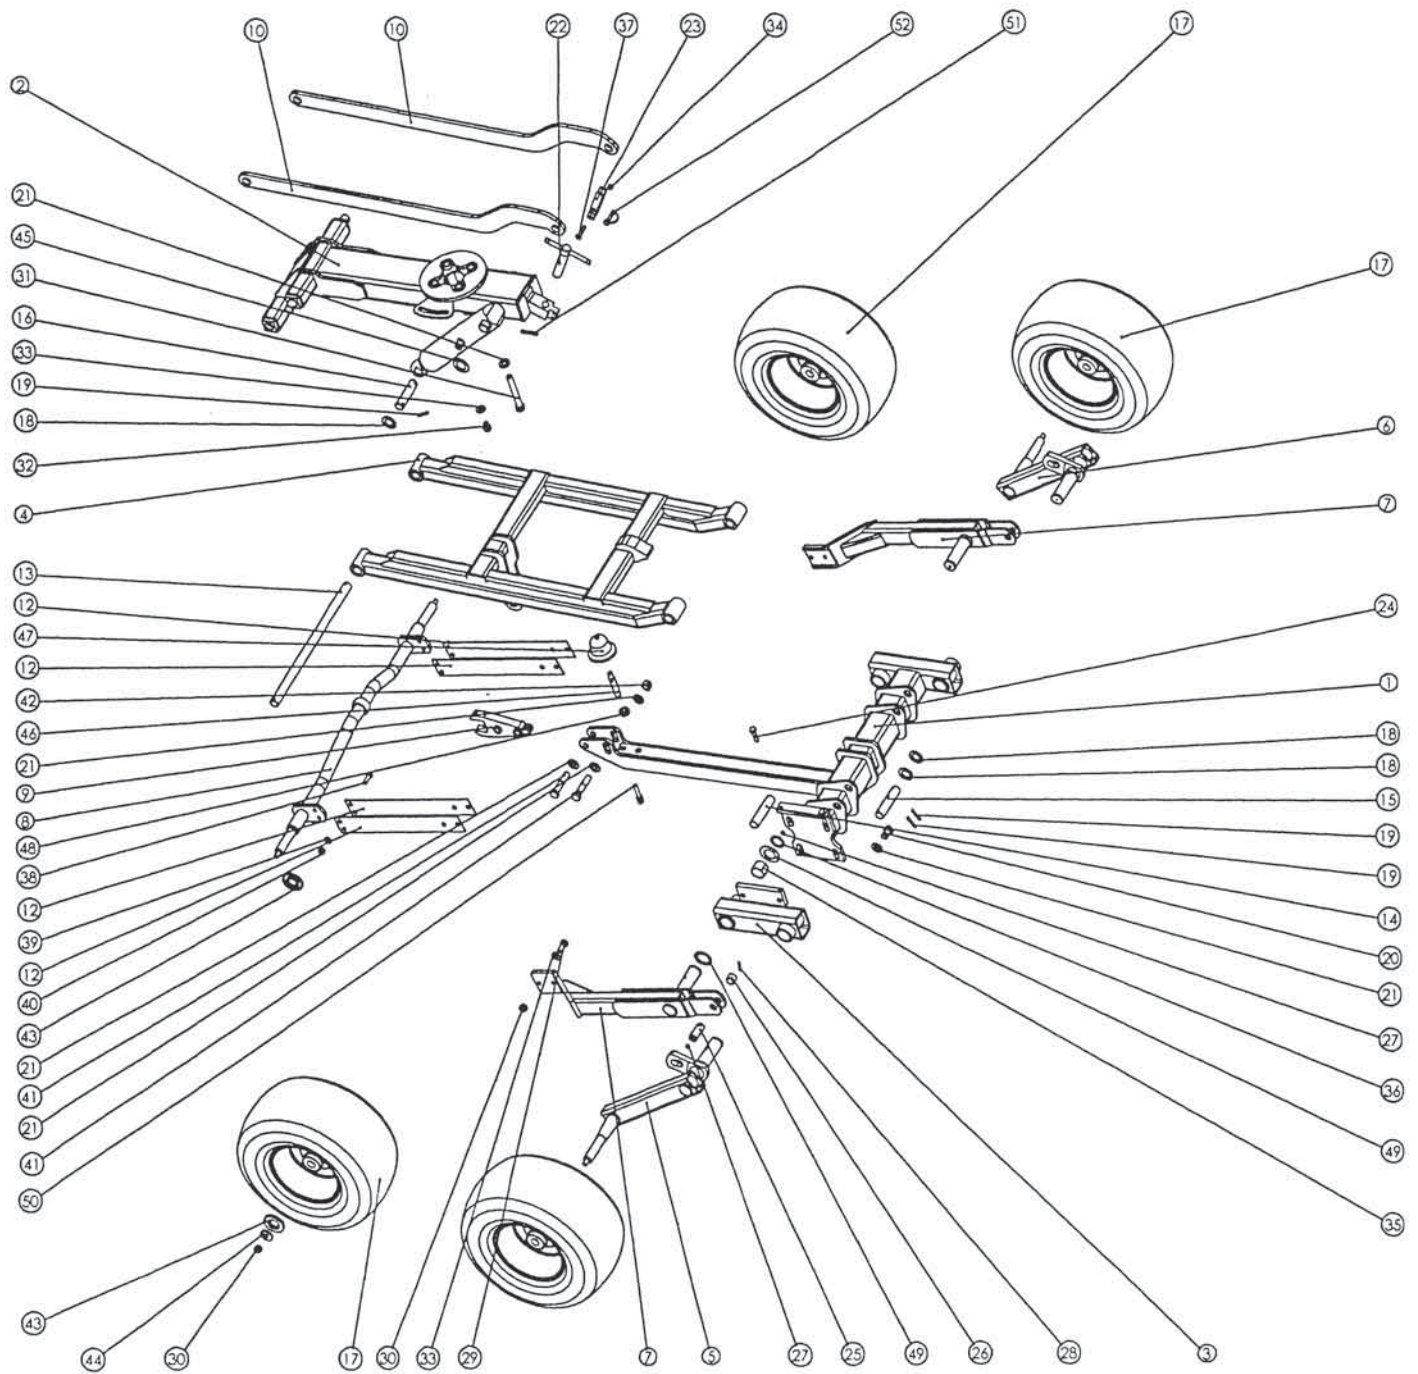

155974608 PL45C 18x8.50

Slika 8

Bild 8

Fig. 8

Slika 8

Bild 8

Fig. 8

Številka Broj Bild Fig	Kataloška številka Kataloški broj Ersatzteilnummer Spare Part Number	Naziv dela	Naziv dijela	Benennung	Description	Količina Komada Menge Quantity
1	155121600	Roka vzmetnih prstov var.	Ruka opružnih prstiju var.	Zinkenarm geschw.	Tine arm	1
2	154928500	Prst vzmetni RAL 90030	Opružni prsti RAL 90030	Zinken RAL 90030	Tine RAL 90030	4
3	153434402	Pločevina vodilna	Vodeči lim	Befestigungsklemme	Clip	4
4	150140804	Vijak M12x 70	Vijak M12x 70	Schraube M12x 70	Screw M12x 70	4
5	150398803	Zatik traktorski 10x42	Traktorski klin 10x42	Klappstecker 10x42	Linch pin 10x42	1
6	150442603	Čep notranji plastični 600 D272 GPN	Unutrašnji plastični čep 600 D272 GPN	Kunststoffzapfen 600 D272 GPN	Plastic plug 600 D272 GPN	1
7	154759602	Podložka 13 / 35 - 5	Podložka 13 / 35 - 5	Scheibe 13 / 35 - 5	Washer 13 / 35 - 5	4
8	150393602	Matica M12	Navrtka M12	Mutter M12	Nut M12	4