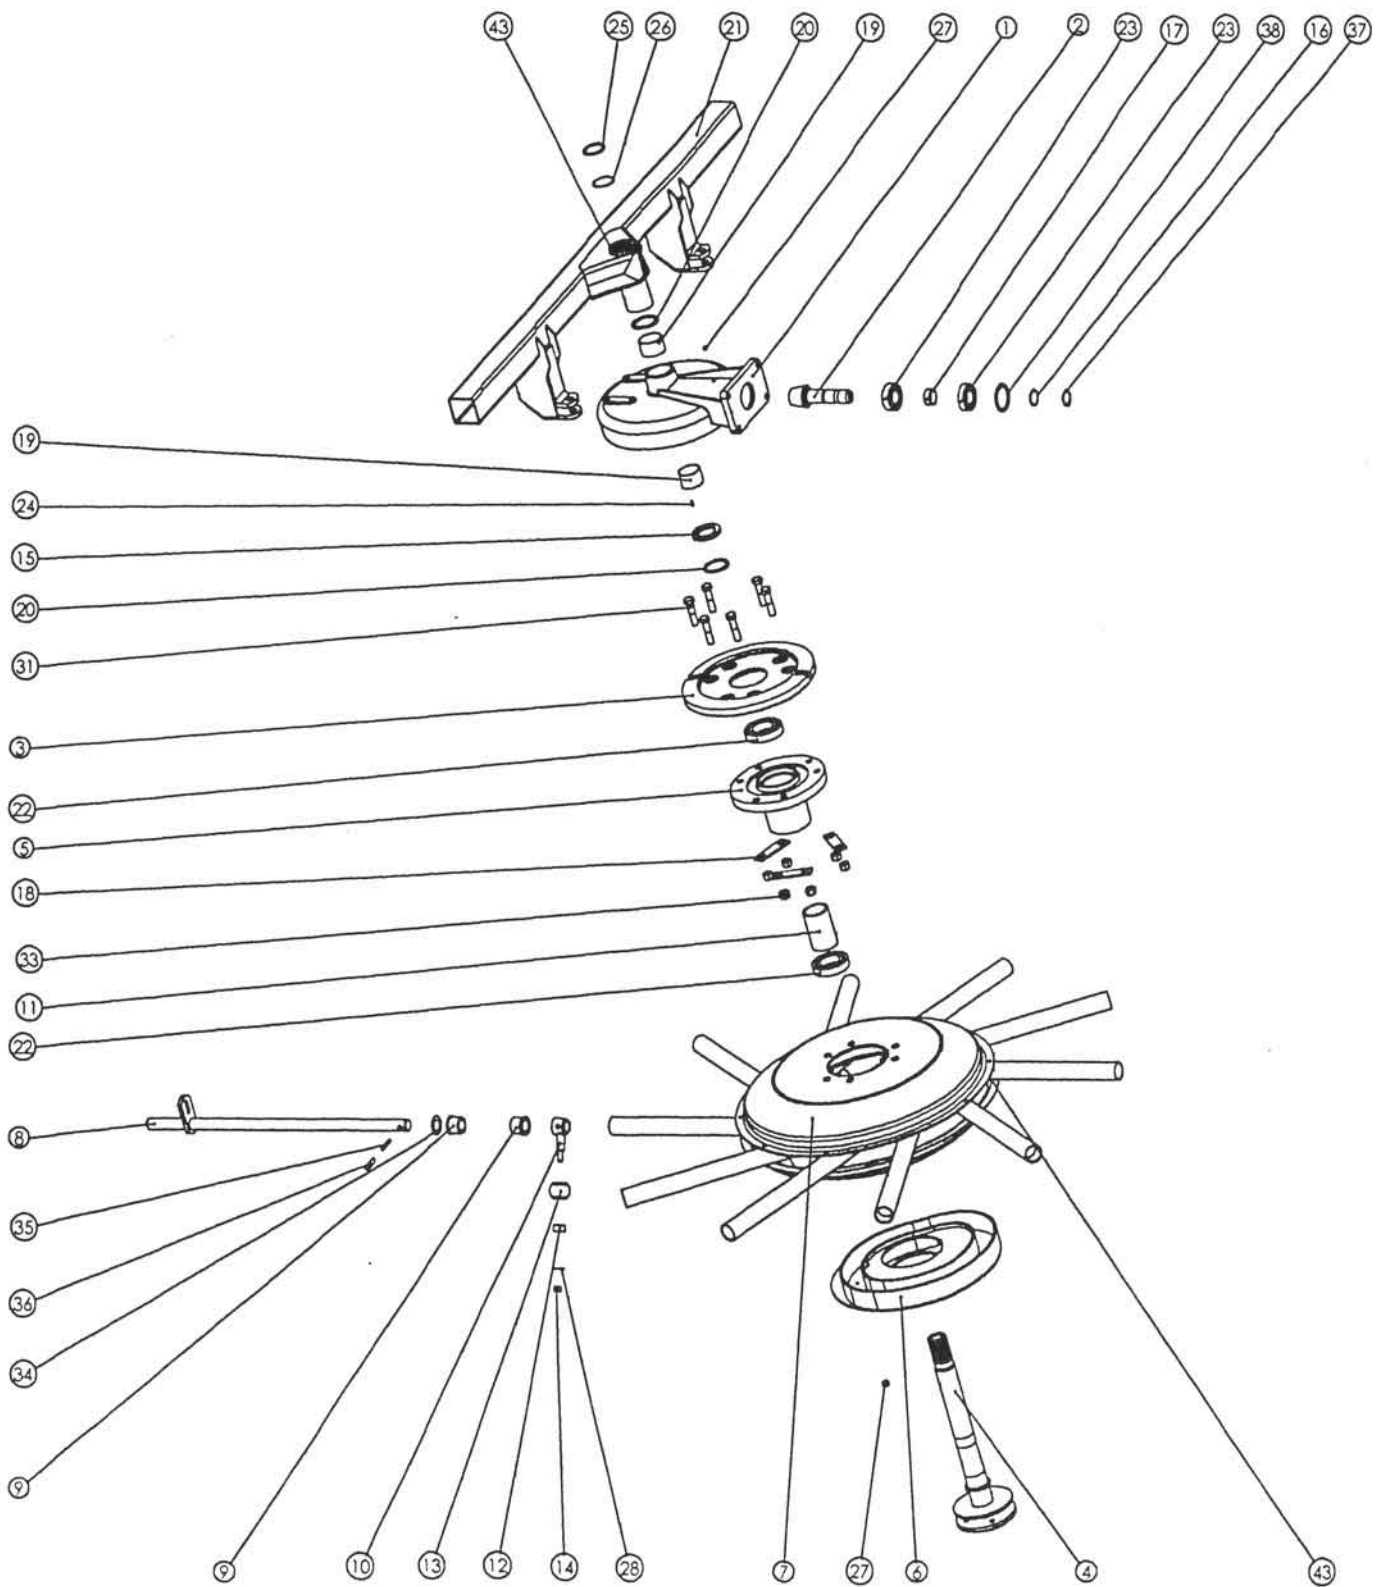

Slika 1

Bild 1

Fig. 1

Slika 1

Bild 1

Fig. 1

Številka Broj Bild Fig.	Kataloška številka Kataloški broj Ersatzteilnummer Spare Part Number	Naziv dela	Naziv dijela	Benennung	Description	Količina Komada Menge Quantity
1	154235303	Ohišje	Kučište	Gehäuse	Housing	1
2	154572509	Zobnik stožčasti 3-10/4.	Konusni zupčanik 3-10/4.	Kegelrad 3-10/4.	Bevel gear 3-10/4.	1
3	154572607	Zobnik stožčasti 2-76/4.8	Konusni zupčanik 2-76/4.8	Kegelrad 2-76/4.8	Bevel gear 2-76/4.8	1
4	155120406	Cev ležaja var.	Ležajna cev var.	Lagerrohr geschw.	Bearing tube weld.	1
5	154572901	Ohišje ležajno var.	Ležajno kučište var.	Lagergehäuse geschw.	Bearing housing weld.	1
6	155120102	Krivulja var.	Krivulja var.	Kurvenbahn	Cam track	1
7	153752308	Rotor zadnji var.	Rotor zadnji var.	Kreisel - heck geschw.	Rotor - back weld.	1
8	154449608	Drog 4 var.	Poluga 4 var.	Stange 4 geschw.	Rod 4 weld.	10
9	154449804	Puša plastična 30 / 48 -35	Plastična čaura 30 / 48 -35	Kunststoffbüchse 30/48-35	Bush-plastic 30/48-35	20
10	154449902	Ročica	Ručica	Steuerarm	Control arm	10
11	153656001	Puša 1	Čaura 1	Büchse 1	Bush 1	1
12	150376701	Ležaj KR 3201 2Z	Ležaj KR 3201 2Z	Lager KR 3201 2Z	Bearing KR 3201 2Z	10
13	153753219	Vajček tekalni	Prsten	Laufrolle	Ball	10
14	150393602	Matica VM 12	Navrtka VM 12	Mutter VM 12	Nut VM 12	10
15	155120601	Podložka	Podložka	Scheibe	Washer	1
16	151019908	Podložka stavek 35,2/43	Podložka 35,2/43	Scheibe - Satz 35,2/43	Washer - set 35,2/43	1
17	151570008	Puša 1	Čaura 1	Büchse 1	Bush 1	1
18	151019203	Trak 2- 5x 30x 110	Traka 2- 5x 30x 110	Sicherungsblech 2- 5x 30x 110	Protection plate 2- 5x 30x 110	3
19	150422108	Puša PAP 5540 P10	Čaura PAP 5540 P10	Büchse PAP 5540 P10	Bush PAP 5540 P10	2
20	151570507	Podložka-stavek 55,2/ 70	Podložka 55,2/ 70	Scheibe - Satz 55,2/70	Washer - set 55,2/70	3
21	155120709	Nosilec var.	Nosač var.	Querträger	Cross support	1
22	150389804	Ležaj KR 6211 2RS	Kuglični ležaj KR 6211 2RS	Kugellager KR 6211 2RS	Bearing KR 6211 2RS	2
23	150406000	Ležaj KR 6207 2RS	Kuglični ležaj KR 6207 2RS	Kugellager KR 6207 2RS	Bearing KR 6207 2RS	2
24	150398607	Zatič prožni 4x14	Opružni klin 4x14	Spannhülse 4x14	Linch pin 4x14	1
25	000255805	Vskočnik 50x2	Uskočnik 50x2	Sicherungsring 50x2	Circlip 50x2	1
26	154110009	Podložka stavek 50/58,5	Podložka 50/58,5	Scheibe-Satz 50/58,5	Washer-set 50/58,5	1
27	000246905	Mazalka AM10x1	Mazalica AM10x1	Nippel AM10X1	Lubricator AM10X1	2
28	150377504	Vskočnik 32N	Uskočnik 32N	Sicherungsring 32N	Circlip 32N	10
31	000205904	Vijak M16x 65	Vijak M16x 65	Schraube M16x 65	Screw M16x 65	6
32	155098100	Podložka 30,2/50 - 0,5	Podložka 30,2/50 - 0,5	Scheibe 30,2/50 - 0,5	Washer 30,2/50 - 0,5	10
33	155412804	Matica VM 16	Navrtka VM 16	Mutter VM 16	Nut VM 16	6
34	150428200	Podložka- 30,2-50x1	Podložka- 30,2-50x1	Scheibe- 30,2-50x1	Washer- 30,2-50x1	10
35	000233606	Zatič prožni 6x45	Opružni klin 6x45	Spannhülse 6x45	Roll pin 6x45	10
36	000235105	Zatič prožni 10x45	Opružni klin 10x45	Spannhülse 10x45	Roll pin 10x45	10
37	000237602	Vskočnik Z35	Uskočnik Z35	Sicherungsring A 35	Circlip O 35	1
38	000236505	Vskočnik N72	Uskočnik N72	Sicherungsring I 72	Circlip I 72	1
43	159355501	Kit TIO V3 - D	Kit TIO V3 - D	Dichtmasse TIO V3 - D	Sealing putty TIO V3 - D	1