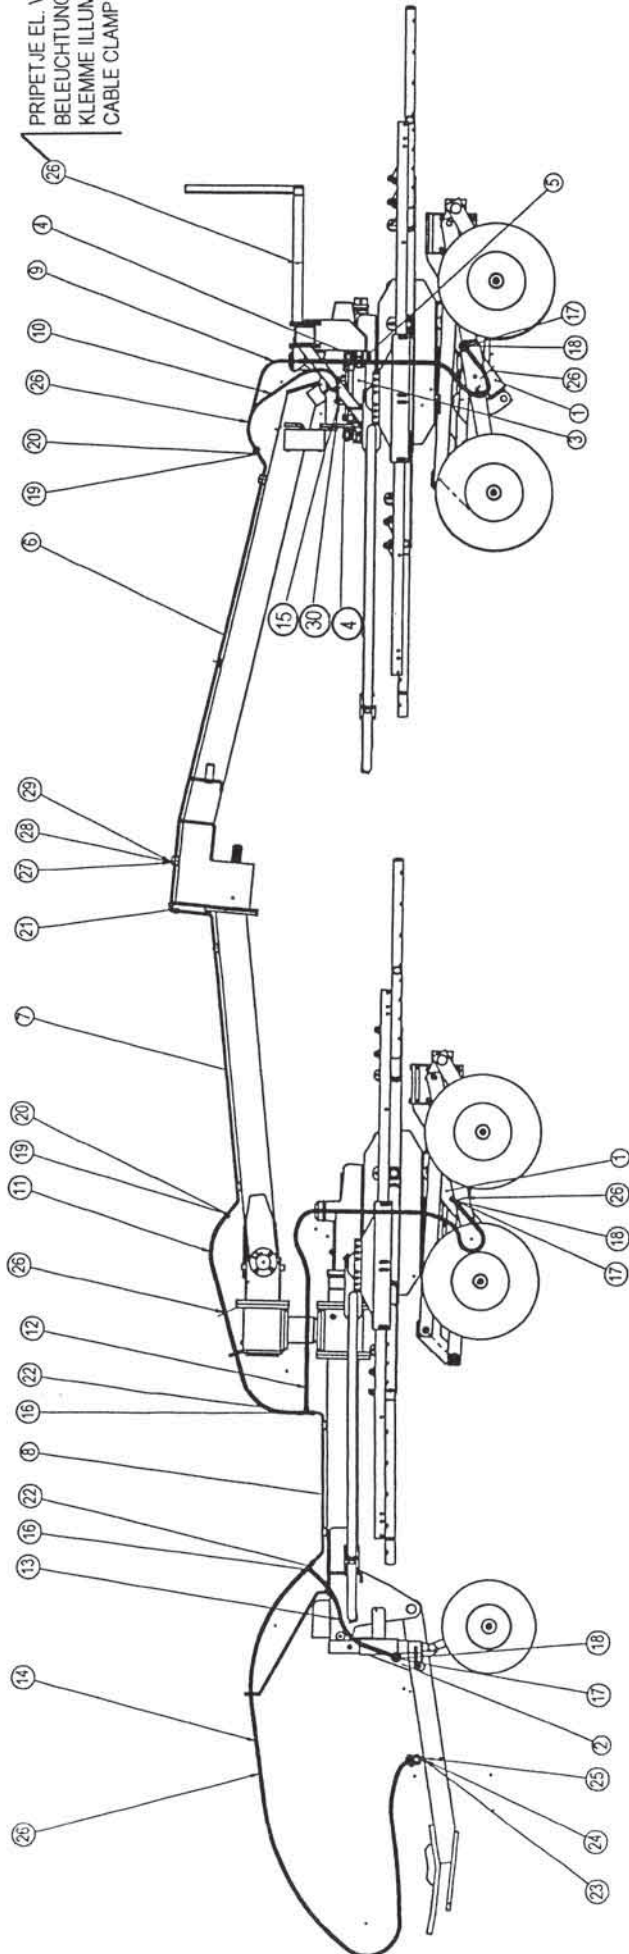

Številka Broj Bild Fig.	Kataloška številka Kataloški broj Ersatzteilnummer Spare Part Number	Naziv dela	Naziv dijela	Benennung	Description	Količina Komada Menge Quantity
1	155136104	Valj hidravlični	Hidraulički cilindar	Hydraulikzylinder	Hydraulic cylinder	2
2	155136300	Valj hidravlični	Hidraulički cilindar	Hydraulikzylinder	Hydraulic cylinder	1
3	155136408	Valj hidravlični	Hidraulički cilindar	Hydraulikzylinder	Hydraulic cylinder	1
4	155136505	Sornik var.	Svornjak zav.	Bolzen geschw	Pin	2
5	150299803	Zatik traktorski 8x45	Traktorski klin 8x45	Klappstecker 8x45	Linch pin 8x45	2
6	155136701	Cev hidravlična zad.	Hidraulička cev zadnja	Leitung - hinten	Pipe - back	3
7	155136809	Cev hidravlična sred.	Hidraulička cev srednja	Leitung - mitte	Pipe - middle	3
8	155136907	Cev hidravlična spr.	Hidraulička cev prednja	Leitung - front	Pipe - front	3
9	155137005	Cev hidravlična flek.	Hidraulička cev flek.	Ölschlauch	Hose	1
10	155137103	Cev hidravlična flek.	Hidraulička cev flek.	Ölschlauch	Hose	2
11	155137201	Cev hidravlična flek.	Hidraulička cev flek.	Ölschlauch	Hose	3
12	155137309	Cev hidravlična flek.	Hidraulička cev flek.	Ölschlauch	Hose	1
13	155137407	Cev hidravlična flek.	Hidraulička cev flek.	Ölschlauch	Hose	1
14	155137504	Cev hidravlična flek.	Hidraulička cev flek.	Ölschlauch	Hose	1
15	150560903	Vijak votli M16x1,5	Šuplji vijak M16x1,5	Hohlschraube M16x1,5	Screw hollow M16x1,5	2
16	150458409	Razdelilnik trokraki	Trokraki razvodnik	T-Verschraubung	T-Connection	2
17	150458203	Vijak votli M14x1,5	Šuplji vijak M14x1,5	Hohlschraube M14x1,5	Screw hollow M14x1,5	5
18	150056708	Podložka tesnilna A14x20x1,5 C	Zaptivna podložka A14x20x1,5 C	Dichtungsscheibe A14x20x1,5C	Seal washer A14x20x1,5C	10
19	150310407	Matica M14x1,5	Navrtka M14x1,5	Mutter M14x1,5	Nut M14x1,5	6
20	150310504	Prstan tesnilni 8	Zaptivni prsten 8	Dichtring 8	Seal ring 8	6
21	150546001	Koleno 90	Koleno 90	Winkelschottverschraubung 90	Connecting screw 90	3
22	150483202	Spojka vmesna ravna kpl.	Srednja spojnica ravna kpl.	Verschraubung ger.	Threaded connection	4
23	150037800	Reduktor CM 22x1,5 / M16x1,5	Reduktor CM 22x1,5 / M16x1,5	Reduktionsgetriebe CM 22x1,5 / M16x1,5	Gear-box CM 22x1,5 / M16x1,5	3
24	000252906	Podložka tesnilna A22x27	Zaptivna podložka A22x27	Dichtring A22x27	Seal ring A22x27	3
25	150108403	Spojka AMD M22x1,5	Spojnica AMD M22x1,5	Stecker- Schnellverschl. AMD M22x1,5	Pin AMD M22x1,5	3
26	150167704	Vežalka VTO 15 250 S tr.	Stega VTO 15 250 S tr.	Klemme VTO 15 250 S tr.	Clip VTO 15 250 S tr.	15
27	150455402	Ploščica zgornja GD 1 D	Gornja ploščica GD 1 D	Platte GD 1 D	Plate GD 1 D	14
28	150455509	Nosilec cevi PVC 108/08 PP	Nosač cevi PVC 108/08 PP	Leitungshalter PVC 108/08 PP	Pipe holder - plastic PVC 108/08 PP	14
29	150056502	Vijak M6x35	Vijak M6x35	Schraube M6x35	Screw M6x35	14
30	150118704	Podložka tesnilna A16x22	Zaptivna podložka A16x22	Dichtring A16x22	Seal ring A16x22	4

Slika 11

Bild 11

Fig. 11

PRIPETJE EL. VODNIKA LUČI
BELEUCHTUNGSB - KABEL
KLEMME ILLUMINATION
CABLE CLAMP

Slika 11

Bild 11

Fig. 11