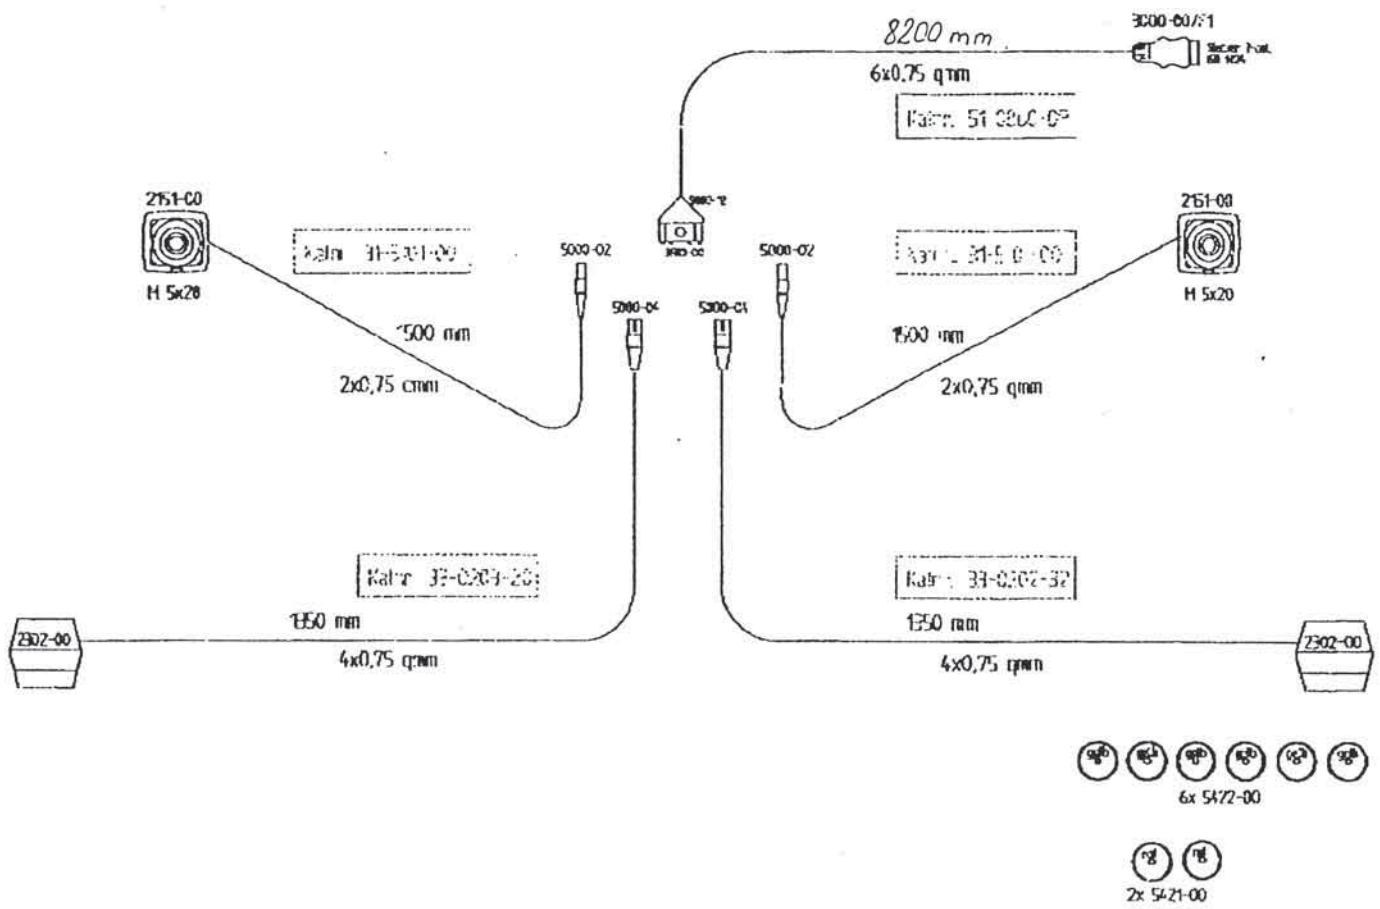

Številka: Broj Bild Fig.	Kataloška številka Kataloški broj Ersatzteilnummer Spare Part Number	Naziv dela	Naziv dijela	Benennung	Description	Količina Komada Menge Quantity
1	150537100	Oprema svetlobna STAR 600	Svetlosna oprema STAR 600	Beleuchtung STAR 600	Electrical illumination STAR 600	1

Slika12

Bild 12

Fig. 12