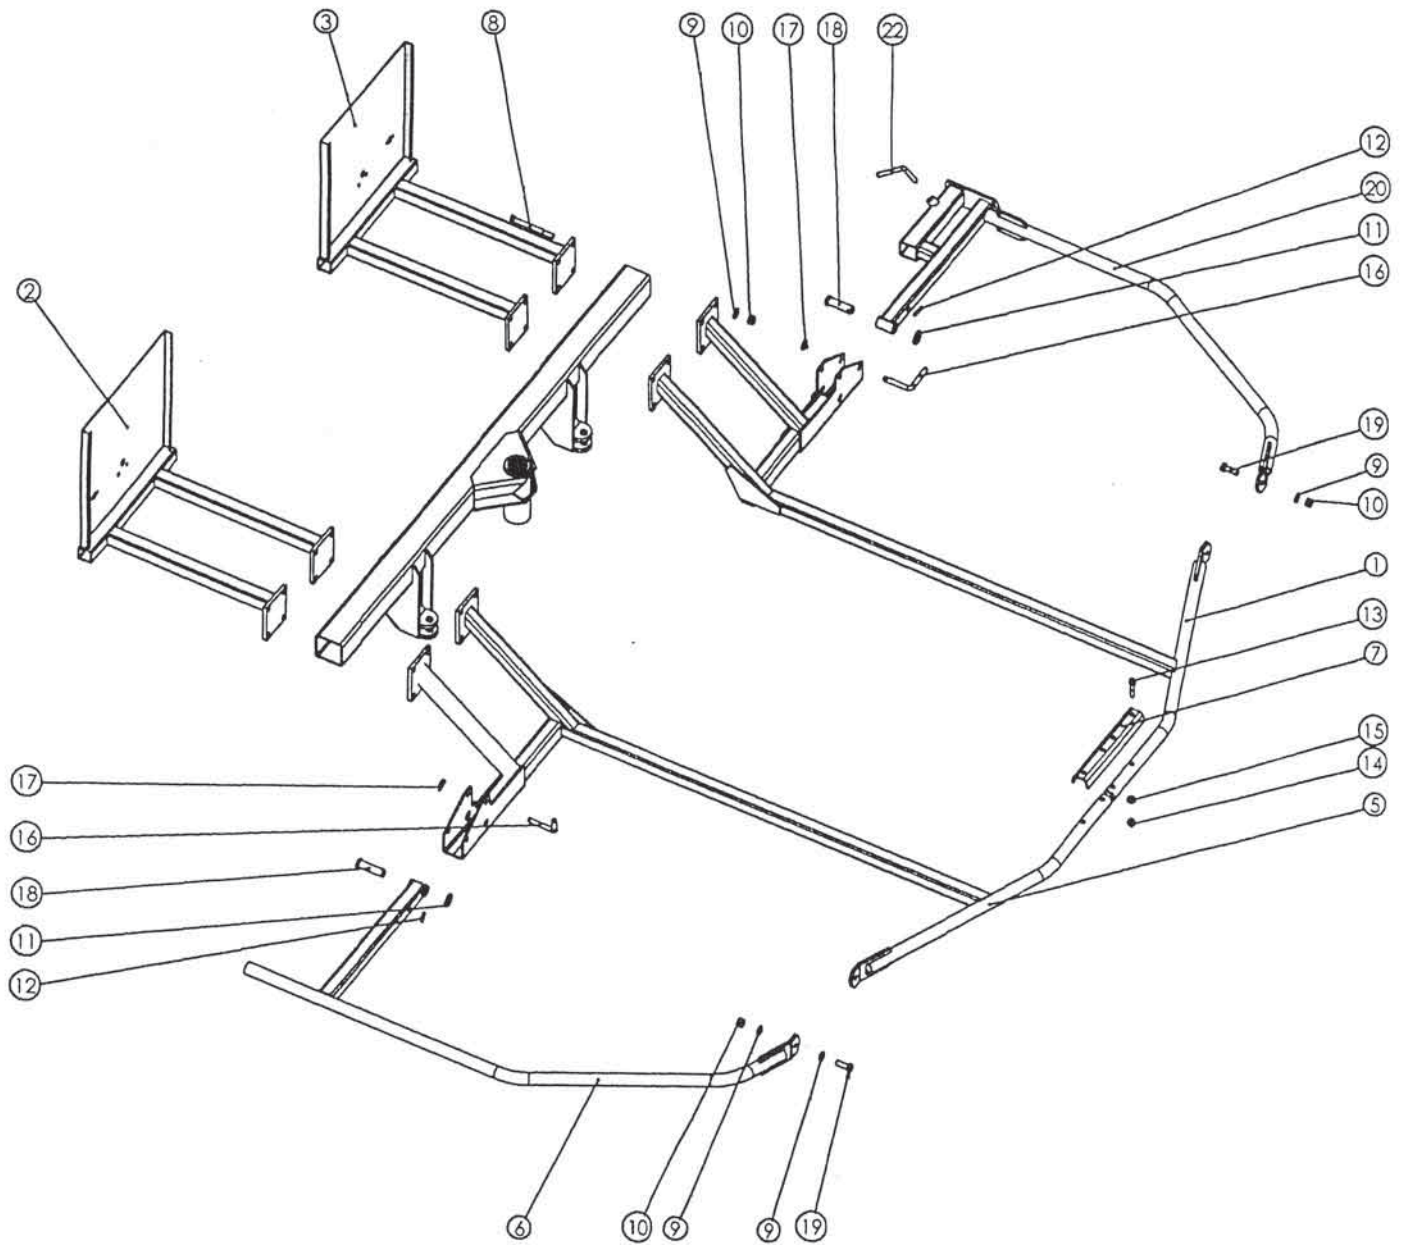

Slika 5

Bild 5

Fig. 5

Slika 5

Bild 5

Fig. 5

Številka Broj Bild Fig.	Kataloška številka Kataloški broj Ersatzteilnummer Spare Part Number	Naziv dela	Naziv dijela	Benennung	Description	Količina Komada Menge Quantity
1	155127203	Nosilec vmesni var.	Srednji nosač var.	Tragholm - Mitte	Supporting beam – middle	1
2	155129201	Priklop var.	Priklop var.	Zugdeichsel	Drawbar	1
3	155131403	Matica M20x 1,5	Navrtka M20x 1,5	Mutter M20x 1,5	Nut M20x 1,5	1
5	155131001	Sornik kpl.	Svornjak kpl.	Bolzen zus.	Pin ass.	1
6	155131305	Sornik 5	Svornjak 5	Bolzen 5	Pin 5	1
7	151178817	Podložka 35,5/ 60 - 2	Podložka 35,5/ 60 - 2	Scheibe 35,5/ 60 - 2	Washer 35,5/ 60 - 2	5
8	150428905	Zatič prožni 8x60	Opružni klin 8x60	Spannhülse 8x60	Roll pin 8x60	5
9	155130707	Noga podpora var.	Polporna noga var.	Stützfuß	Jack stand	1
10	150381508	Zatik z vzmetjo Nr. KSB 65	Klin s oprugom Nr. KSB 65	Stift mit Feder Nr. KSB 65	Pin with spring Nr. KSB 65	1
11	150423303	Čep PVC za cev 50x50x5	Čep PVC za cev 50x50x5	Kappe Kunstst. 50x50x5	Plug plastic for tube 50x50x5	1
12	150083000	Matica M20x1,5	Navrtka M20x1,5	Mutter M20x1,5	Nut M20x1,5	1
13	155131500	Uho varovalno	Uvo	Sicherungsöse	Protection piece	2
14	150426809	Podložka SKM 10	Podložka SKM 10	Scheibe SKM 10	Washer SKM 10	2
15	150106806	Vijak M10x 20	Vijak M10x 20	Schraube M10x 20	Screw M10x 20	2
16	150175704	Ležaj UYF 207	Ležaj UYF 207	Lager UYF 207	Bearing UYF 207	1
17	155150604	Vijak M12x65	Vijak M12x65	Schraube M12x65	Screw M12x65	4
18	150160300	Matica M12	Navrtka M12	Mutter M12	Nut M12	11
19	152595301	Zaščita kardana	Zaščita kardana	Gelenkwellenschutz	PTO shaft protection	1
21	150393602	Matica VM 12	Navrtka VM 12	Mutter VM 12	Nut VM 12	4
23	155130501	Cev vmesna var.	Srednja cev	Mittelrohr geschw.	Tube – middle weld.	1
24	000253905	Vijak M16x 35	Vijak M16x 35	Schraube M16x 35	Screw M16x 35	12
25	150427005	Podložka SKM 16	Podložka SKM 16	Scheibe SKM 16	Washer SKM 16	12
26	155131608	Držalo kardana	Držač kardana	Gelenkwellenhalter	PTO shaft holder	1
27	155131706	Držalo cevi var.	Držač cevi	Rohrhalter	Tube holder weld.	1
28	159444504	Vijak M12x 20	Vijak M12x 20	Schraube M12x 20	Screw M12x 20	2
29	150426907	Podložka SKM 12	Podložka SKM 12	Scheibe SKM 12	Washer SKM 12	6
30	910096201	Vzmet krožnikasta 12,3x34x1,5	Kružna opruga 12,3x34x1,5	Tellerfeder 12,3x34x1,5	Plate spring 12,3x34x1,5	2
31	154054409	Vzmet	Opruga	Feder	Spring	1