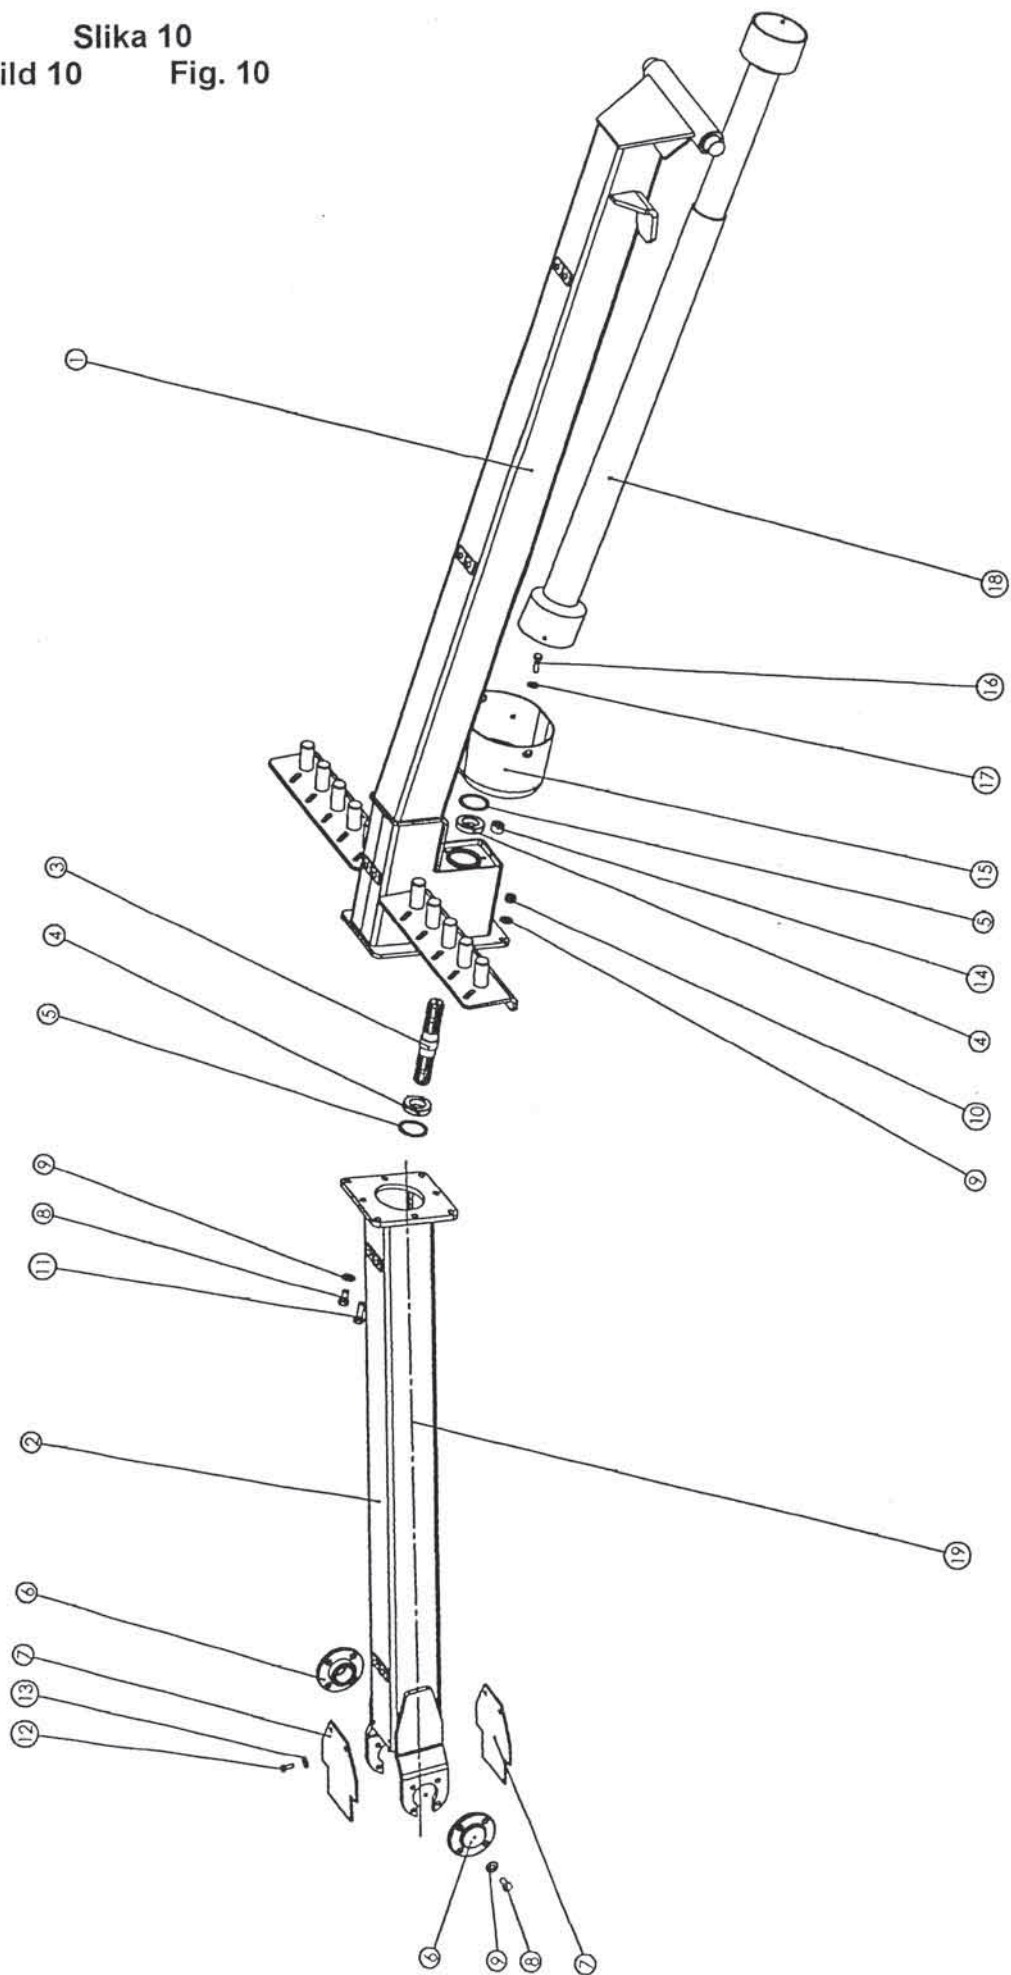

Slika 10

Bild 10

Fig. 10

Slika 10
Bild 10 Fig. 10

Številka Broj Bild Fig.	Kataloška številka Kataloški broj Ersatzteilnummer Spare Part Number	Naziv dela	Naziv dijela	Benennung	Description	Količina Komada Menge Quantity
1	155136104	Valj hidravlični	Hidraulički cilindar	Hydraulikzylinder	Hydraulic cylinder	2
2	155136300	Valj hidravlični	Hidraulički cilindar	Hydraulikzylinder	Hydraulic cylinder	1
3	155136408	Valj hidravlični	Hidraulički cilindar	Hydraulikzylinder	Hydraulic cylinder	1
4	155136505	Sornik var.	Svornjak zav.	Bolzen geschw	Pin	2
5	150299803	Zatik traktorski 8x45	Traktorski klin 8x45	Klappstecker 8x45	Linch pin 8x45	2
6	155136701	Cev hidravlična zad.	Hidraulička cev zadnja	Leitung - hinten	Pipe - back	3
7	155136809	Cev hidravlična sred.	Hidraulička cev srednja	Leitung - mitte	Pipe - middle	3
8	155136907	Cev hidravlična spr.	Hidraulička cev prednja	Leitung - front	Pipe - front	3
9	155137005	Cev hidravlična flek.	Hidraulička cev flek.	Ölschlauch	Hose	1
10	155137103	Cev hidravlična flek.	Hidraulička cev flek.	Ölschlauch	Hose	2
11	155137201	Cev hidravlična flek.	Hidraulička cev flek.	Ölschlauch	Hose	3
12	155137309	Cev hidravlična flek.	Hidraulička cev flek.	Ölschlauch	Hose	1
13	155137407	Cev hidravlična flek.	Hidraulička cev flek.	Ölschlauch	Hose	1
14	155137504	Cev hidravlična flek.	Hidraulička cev flek.	Ölschlauch	Hose	1
15	150560903	Vijak votli M16x1,5	Šuplji vijak M16x1,5	Hohlschraube M16x1,5	Screw hollow M16x1,5	2
16	150458409	Razdelilnik trokraki	Trokraki razvodnik	T-Verschraubung	T-Connection	2
17	150458203	Vijak votli M14x1,5	Šuplji vijak M14x1,5	Hohlschraube M14x1,5	Screw hollow M14x1,5	5
18	150056708	Podložka tesnilna A14x20x1,5 C	Zaptivna podložka A14x20x1,5 C	Dichtungsscheibe A14x20x1,5C	Seal washer A14x20x1,5C	10
19	150310407	Matica M14x1,5	Navrtka M14x1,5	Mutter M14x1,5	Nut M14x1,5	6
20	150310504	Prstan tesnilni 8	Zaptivni prsten 8	Dichtring 8	Seal ring 8	6
21	150546001	Koleno 90	Koleno 90	Winkelschottverschraubung 90	Connecting screw 90	3
22	150483202	Spojka vmesna ravna kpl.	Srednja spojnica ravna kpl.	Verschraubung ger.	Threaded connection	4
23	150037800	Reduktor CM 22x1,5 / M16x1,5	Reduktor CM 22x1,5 / M16x1,5	Reduktionsgetriebe CM 22x1,5 / M16x1,5	Gear-box CM 22x1,5 / M16x1,5	3
24	000252906	Podložka tesnilna A22x27	Zaptivna podložka A22x27	Dichtring A22x27	Seal ring A22x27	3
25	150108403	Spojka AMD M22x1,5	Spojnica AMD M22x1,5	Stecker- Schnellverschl. AMD M22x1,5	Pin AMD M22x1,5	3
26	150167704	Vežalka VTO 15 250 S tr.	Stega VTO 15 250 S tr.	Klemme VTO 15 250 S tr.	Clip VTO 15 250 S tr.	15
27	150455402	Ploščica zgornja GD 1 D	Gornja ploščica GD 1 D	Platte GD 1 D	Plate GD 1 D	14
28	150455509	Nosilec cevi PVC 108/08 PP	Nosač cevi PVC 108/08 PP	Leitungshalter PVC 108/08 PP	Pipe holder - plastic PVC 108/08 PP	14
29	150056502	Vijak M6x35	Vijak M6x35	Schraube M6x35	Screw M6x35	14
30	150118704	Podložka tesnilna A16x22	Zaptivna podložka A16x22	Dichtring A16x22	Seal ring A16x22	4

Slika 11

Bild 11

Fig. 11