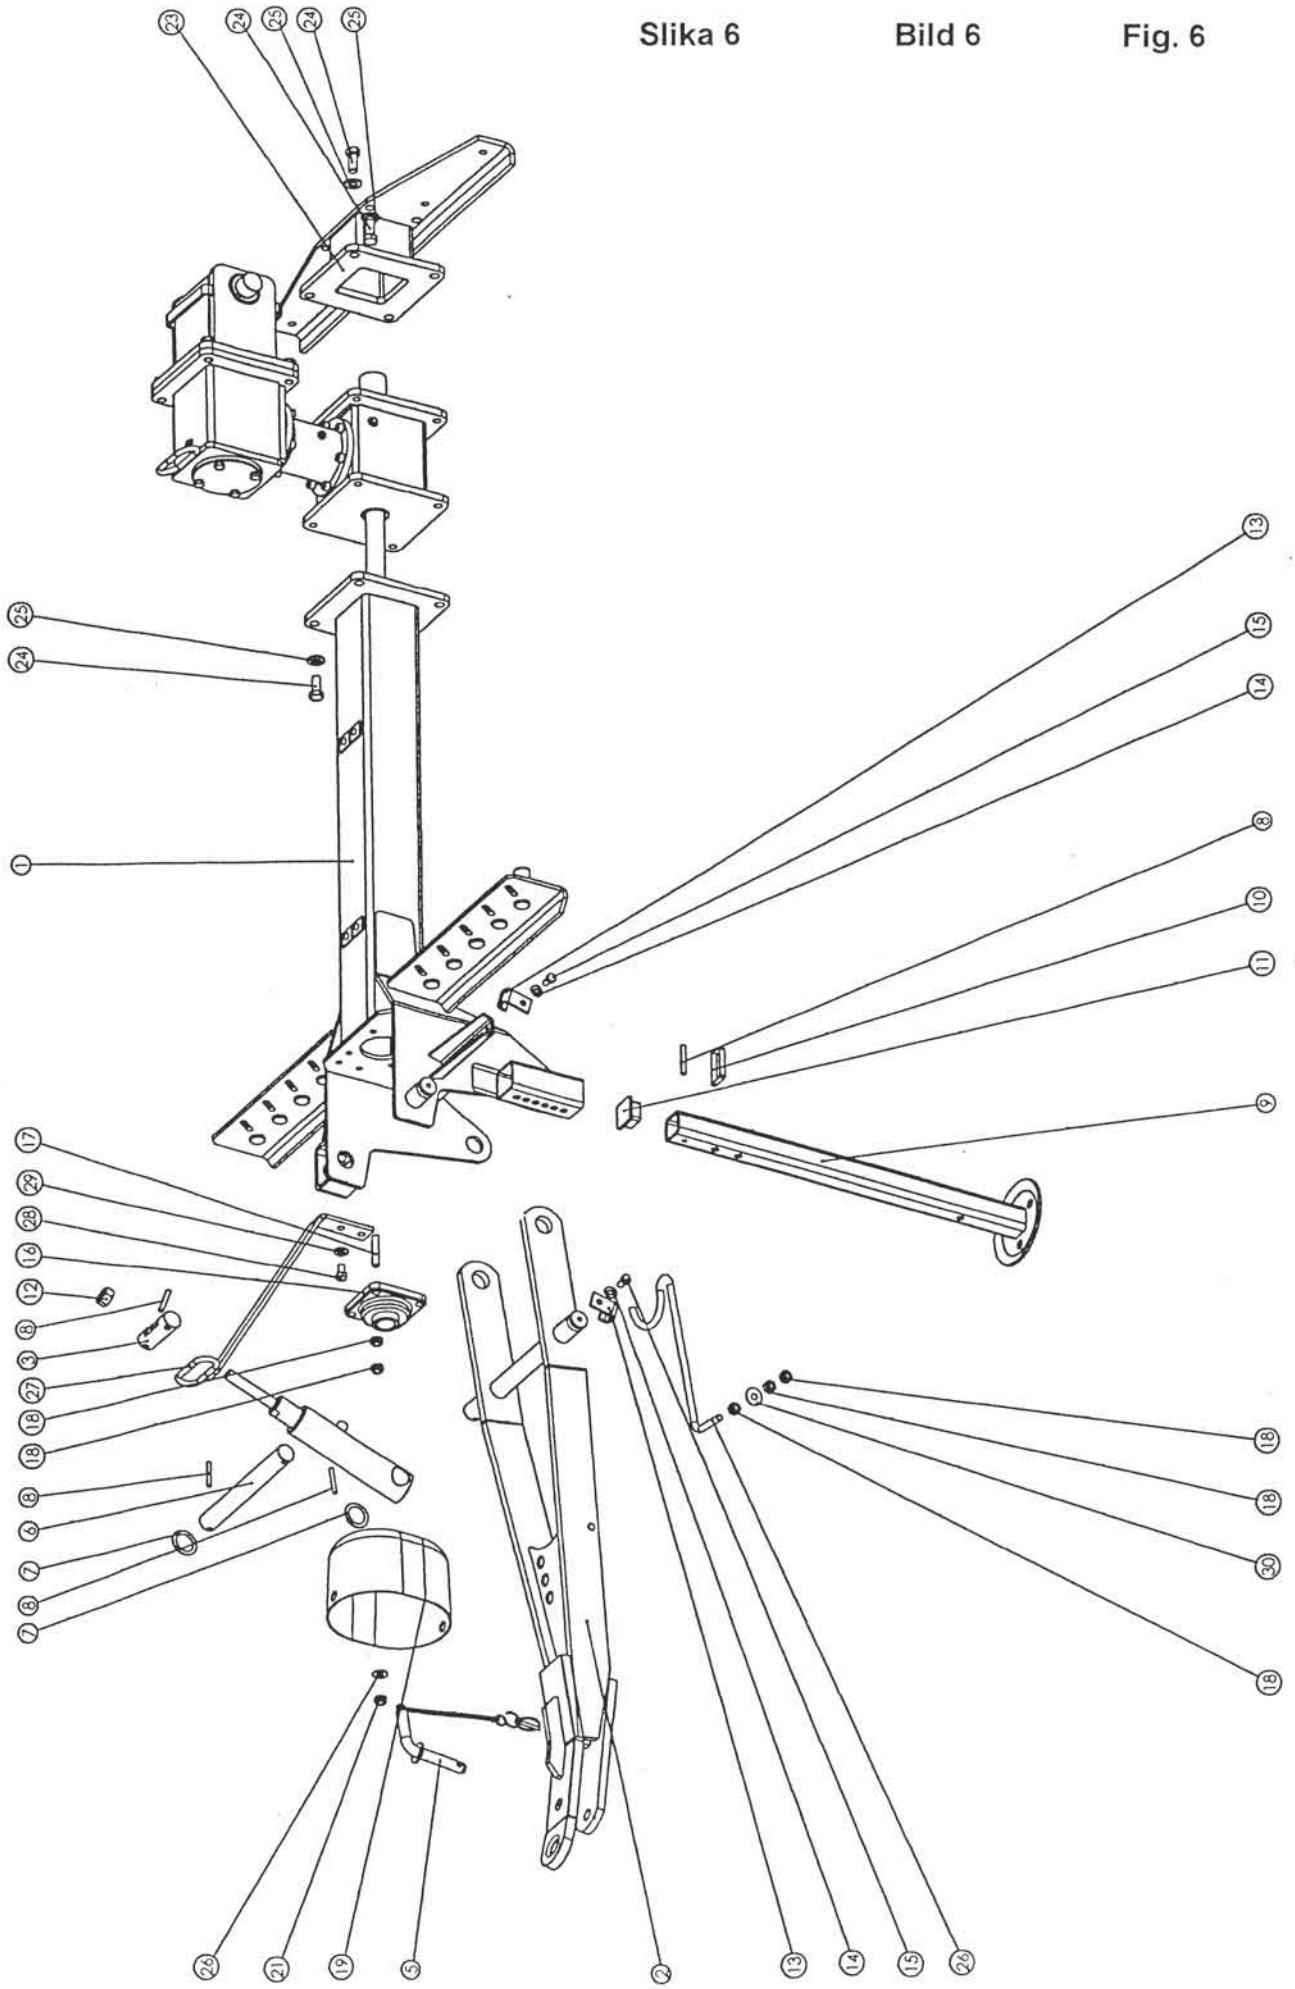

Slika 6

Bild 6

Fig. 6

Slika 6

Bild 6

Fig. 6

Številka Broj Bild Fig.	Kataloška številka Kataloški broj Ersatzteilnummer Spare Part Number	Naziv dela	Naziv dijela	Benennung	Description	Količina Komada Menge Quantity
1	155139003	Nosilec podvozja var.	Nosač podvožnjaka var.	Rahmenträger geschw.	Frameholder weld.	1
2	155150800	Držalo rok koles var.	Držač ruku točkova var.	Radarmhalter geschw.	Wheelarmholder weld.	1
3	155140509	Nosilec podvozja var.	Nosač podvožnjaka var.	Rahmenträger geschw.	Frameholder weld.	1
4	155150908	Roka kolesa desna var.	Desna ruka točka var.	Radarm rechts geschw.	Wheel arm RH weld.	1
5	155151006	Roka kolesa leva var.	Leva ruka točka var.	Radarm links geschw.	Wheel arm LH weld.	1
6	155151202	Roka kolesa notranja var.	Unutrašnja ruka točka var.	Radarm innen geschw.	Wheel arm inside weld.	2
7	155142106	Vez	Veza	Strebe	Support	2
8	154146908	Sornik 18-22x 54	Svornjak 18-22x 54	Bolzen 18-22x 54	Bolt 18-22x 54	1
9	155144104	Sornik 5-25x103	Svornjak 5-25x103	Bolzen 5-25x103	Bolt 5-25x103	1
10	155143800	Drog 4-25x504	Poluga 4-25x504	Stange 4-25x504	Rod 4-25x504	1
11	155144006	Sornik 5-25x115	Svornjak 5-25x115	Bolzen 5-25x115	Bolt 5-25x115	2
13	155143908	Sornik 5-25-115	Svornjak 5-25-115	Bolzen 5-25-115	Bolt 5-25-115	2
15	154538101	Zaščita ležaja	Zaštitna ležaja	Schutzscheibe	Protection washer	8
16	151051701	Podloška 30,2/ 50 -2	Podloška 30,2/ 50 -2	Scheibe 30,2/ 50 -2	Washer 30,2/ 50 -2	1
17	150538706	Kolo 18x8.50-8 4Ply	Točak 18x8.50-8 4Ply	Laufrad 18x8.50-8 4 Ply	Wheel 18x8.50-8 4 Ply	4
18	150498205	Vijak M16x130	Vijak M16x130	Schraube M16x130	Screw M16x130	4
19	150261102	Vijak M12x 16	Vijak M12x 16	Schraube M12x 16	Screw M12x 16	1
20	150427005	Podloška SKM 16	Podloška SKM 16	Scheibe SKM 16	Washer SKM 16	8
21	150426907	Podloška SKM 12	Podloška SKM 12	Scheibe SKM 12	Washer SKM 12	1
22	150257304	Podloška 13	Podloška 13	Scheibe 13	Washer 13	4
23	150393602	Matica M12	Navrtka M12	Mutter M12	Nut M12	4
24	000246503	Mazalka AM 6	Mazalica AM 6	Nippel AM 6	Lubricator AM 6	6
25	159776806	Obroč notranji IR 20x25x20,5	Unutrašnji obruč IR 20x25x20,5	Büchse 20x25x20,5	Bush 20x25x20,5	2
26	150084704	Zatič prožni 5 x 32	Opružni klin 5 x 32	Spannhülse 5 x 32	Roll pin 5 x 32	2
27	150434408	Puša PAP 3530 P10	Čaura PAP 3530 P10	Büchse PAP 3530 P10	Bush PAP 3530 P10	8
28	151178817	Podloška 35,5/ 60 -2	Podloška 35,5/ 60 -2	Scheibe 35,5/ 60 -2	Washer 35,5/ 60 -2	8
29	150453609	Vskočnik Z 35x2,5	Uskočnik Z 35x2,5	Sicherungsring 35x2,5	Circloip 35x2,5	4
30	155140607	Cev držalna leva var.	Leva cev točka var.	Halterungsrohr links geschw.	Holder - tube LH	1
31	150398509	Zatič prožni 8x50	Opružni klin 8x50	Spannhülse 8x50	Roll pin 8x50	1
32	150104309	Vijak M16 x 30	Vijak M16 x 30	Schraube M16 x 30	Screw M16 x 30	4
33	152237510	Podloška 25,2/ 44 -2	Podloška 25,2/ 44 -2	Scheibe 25,2/ 44 -2	Washer 25,2/ 44 -2	16
34	150444601	Zatič prožni 6x40	Opružni klin 6x40	Spannhülse 6x40	Roll pin 6x40	16
35	155149804	Vijak z ročko	Vijak sa ručicom	Schraube mit Hebel	Screw with handle	1
36	155150105	Varovalo var.	Osigurač var.	Sicherungselement geschw.	Safety device weld.	1
37	150158304	Vijak M8 x 40	Vijak M8 x 40	Schraube M8 x 40	Screw M8 x 40	1
38	150275302	Matica M8	Navrtka M8	Mutter M8	Nut M8	1
39	910094409	Zatik 8 x 50	Klin 8 x 50	Spannhülse 8 x 50	Roll pin 8 x 50	1
40	150015003	Vijak M10 x 40	Vijak M10 x 40	Schraube M10 x 40	Screw M10 x 40	2