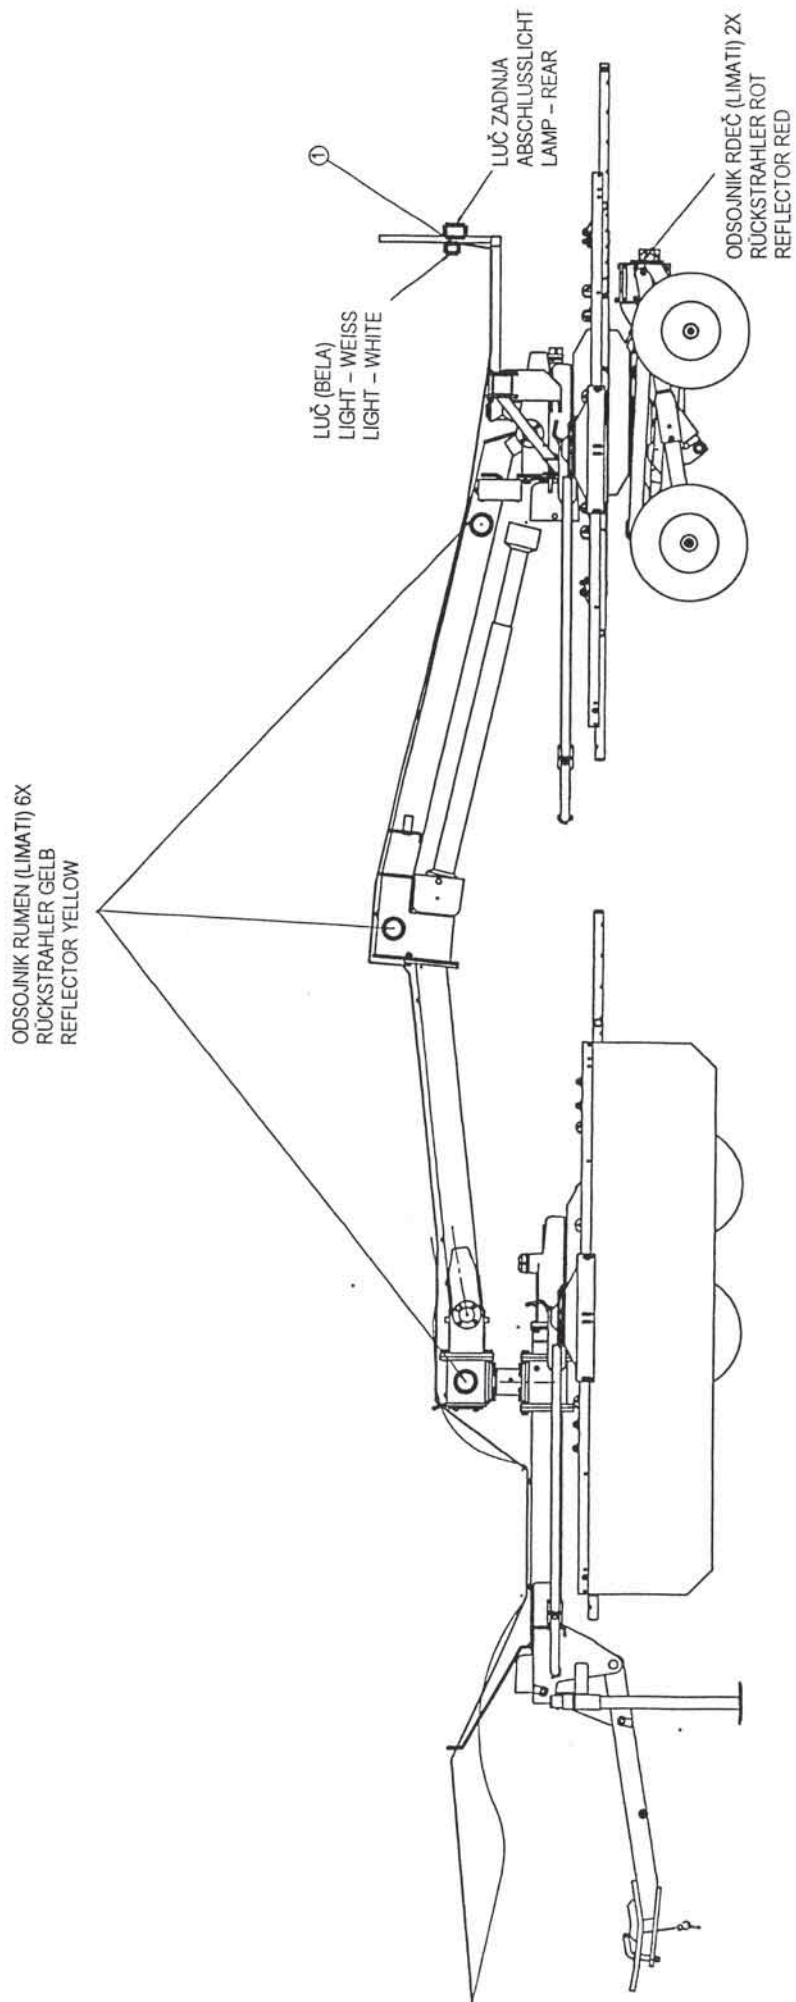

Slika 12

Bild 12

Fig. 12

Številka Broj Bild Fig.	Kataloška številka Kataloški broj Ersatzteilnummer Spare Part Number	Naziv dela	Naziv dijela	Benennung	Description	Količina Komada Menge Quantity
2	155124206	Nosilec var.	Nosač var.	Träger geschw.	Support weld.	1
9	155125303	Nosilec blažilca var.	Nosač ublaživača var.	Gummipuffer Halter geschw.	Rupper pad holder	1
10	154594406	Zaščita kardana	Zaštita kardana	Gelenkwellenschutz	PTO shaft protection	1
11	154109501	Blažilec	Ublaživač	Gummipuffer	Rubber pad	4
12	155125704	Puša 8	Čaura 8	Büchse 8	Bush 8	1
13	155126302	Plošča 3	Ploča 3	Platte 3	Plate 3	1
14	155126204	Puša 4	Čaura 4	Büchse 4	Bush 4	1
15	155125900	Puša 8	Čaura 8	Büchse 8	Bush 8	4
17	155125107	Tečaj var.	Rukavac var.	Scharnierstück	Hinge part	1
18	155125802	Sornik 4	Svornjak 4	Bolzen 4	Bolt 4	1
19	930014503	Puša PAP 3520 P11	Čaura PAP 3520 P11	Büchse PAP 3520 P11	Bush PAP 3520 P11	1
20	154561209	Ohišje kpl.	Kućište kpl.	Gehäuse zus.	Housing assemb.	2
21	150087202	Vijak M12x 25	Vijak M12x 25	Schraube M12x 25	Screw M12x 25	12
22	150426907	Podložka SKM 12	Podložka SKM 12	Scheibe SKM 12	Washer SKM 12	16
23	150427005	Podložka SKM 16	Podložka SKM 16	Scheibe SKM 16	Washer SKM 16	6
24	150104309	Vijak M16x 30	Vijak M16x 30	Schraube M16x 30	Screw M16x 30	2
25	000253905	Vijak M16x 35	Vijak M16x 35	Schraube M16x 35	Screw M16x 35	4
26	154579003	Puša 4- 12.3/ 26.9- 15	Čaura 4- 12.3/ 26.9- 15	Büchse 4- 12.3/ 26.9- 15	Bush 4- 12.3/ 26.9- 15	4
27	150426809	Podložka SKM 10	Podložka SKM 10	Scheibe SKM 10	Washer SKM 10	4
28	000211005	Vijak M10x 35	Vijak M10x 35	Schraube M10x 35	Screw M10x 35	4
29	000235203	Zatič prožni 10 x 50	Opružni klin 10 x 50	Spannhülse 10 x 50	Roll pin 10 x 50	1
30	154759602	Podložka 13 / 35 - 5 po pot.	Podložka 13 / 35 - 5	Scheibe 13 / 35 - 5	Washer 13 / 35 - 5	6
31	000248805	Vijak M12 x 35	Vijak M12 x 35	Schraube M12 x 35	Screw M12 x 35	4

Slika 13

Bild 13

Fig. 13