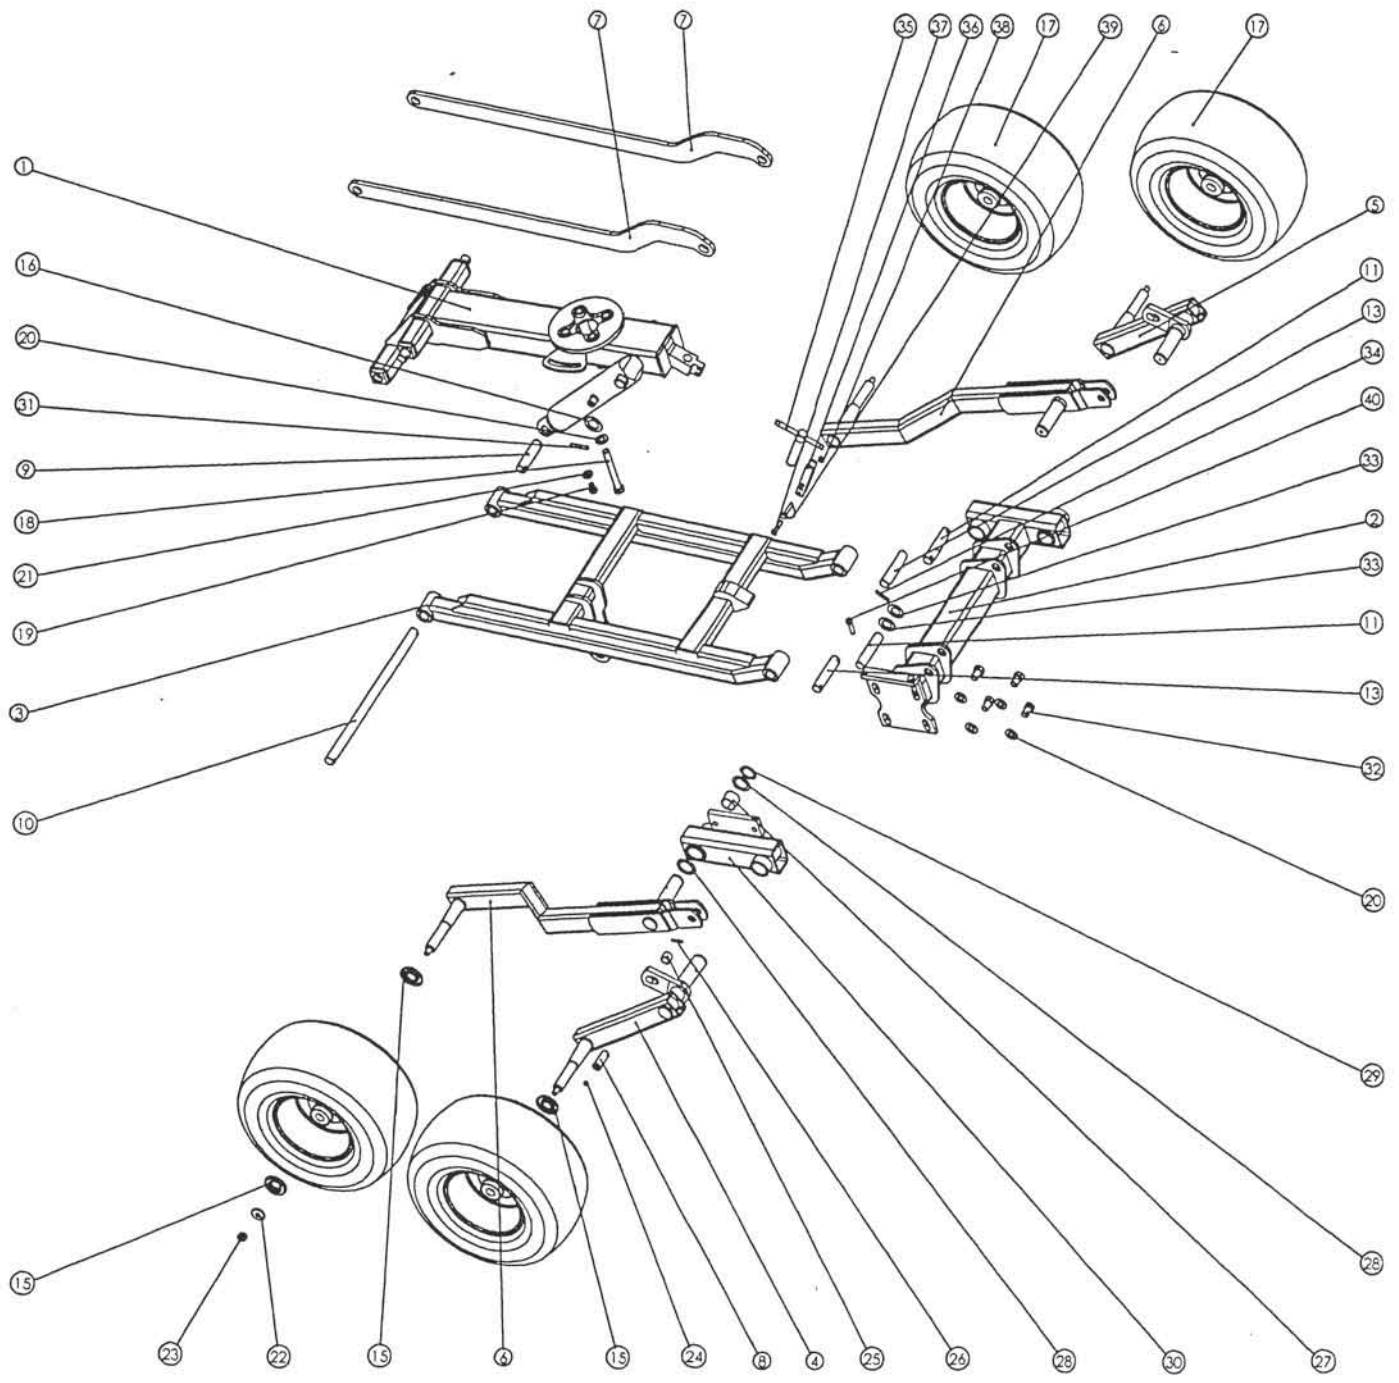

Slika 7

Bild 7

Fig. 7

Številka Broj Bild Fig	Kataloška številka Kataloški broj Ersatzteilnummer Spare Part Number	Naziv dela	Naziv dijela	Benennung	Description	Količina Komada Menge Quantity
1	155138004	Držalo rok koles var.	Držač ruku ločkova var.	Radarmträger geschw.	Wheelarms holder weld.	1
2	155139003	Nosilec podvozja var.	Nosač podvožnjaka var.	Rahmenträger geschw.	Frame support weld.	1
3	155140607	Cev držalna leva var.	Cev leva var.	Tragrohr links geschw.	Support tube LH weld	1
4	155140509	Nosilec podvozja var.	Nosač podvožnjaka var.	Rahmenträger geschw.	Frame support weld.	1
5	155141508	Roka kolesa leva var.	Leva ruka ločka var.	Radarm links geschw.	Wheel arm LH weld.	1
6	155141508	Roka kolesa desna var.	Desna ruka točka var.	Radarm rechts geschw.	Wheel arm RH weld.	1
7	155142204	Roka nihajna var.	Ruka nihajuča var.	Pendelarm geschw.	Swinging arm weld.	2
8	155143007	Os sprednja var.	Prednja osovina var.	Frontachse geschw.	Axle front – weld.	1
9	155143409	Uho var.	Uvo var.	Zwischenstk. geschw.	Bracket weld.	1
10	155142106	Vez	Veza	Strebe geschw.	Strut	2
12	155143702	Vzmet	Opruga	Feder	Spring	4
13	155143800	Drog 4	Poluga 4	Stange 4	Rod 4	1
14	155143908	Sornik 5	Svornjak 5	Bolzen 5	Bolt 5	2
15	155144006	Sornik 5	Svornjak 5	Bolzen 5	Bolt 5	2
16	155144104	Sornik 5	Svornjak 5	Bolzen 5	Bolt 5	1
17	150538706	Kolo 18x8.50-8 4ply	Točak 18x8.50-8 4ply	Lauftrad 18x8.50-8 4 ply	Wheel 18x8.50-8 4 ply	4
18	152237510	Podložka 25,2/ 44 - 2	Podložka 25,2/ 44 - 2	Scheibe 25,2/ 44 - 2	Washer 25,2/ 44 - 2	16
19	150444601	Zatič prožni 6x40	Opružni klin 6x40	Spannhülse 6x40	Roll pin 6x40	16
20	150104309	Vijak M16x 30	Vijak M16x 30	Schraube M16x 30	Screw M16x 30	4
21	150427005	Podložka SKM 16	Podložka SKM 16	Scheibe SKM 16	Washer SKM 16	12
22	155149804	Vijak z ročko	Vijak s ručkom	Schraube mit Hebel	Screw with handle	1
23	155150105	Varovalo var.	Osigurač var.	Sicherungselement geschw.	Safety device weld.	1
24	150015003	Vijak M10x 40	Vijak M10x 40	Schraube M10x 40	Screw M10x 40	2
25	154146908	Sornik 18-22x 54	Svornjak 18-22x 54	Bolzen 18-22x 54	Bolt 18-22x 54	2
26	159776806	Obroč notranji IR 20x25x20,5	Unutrašnji obruč IR 20x25x20,5	Büchse 20x25x20,5	Bush 20x25x20,5	2
27	000246503	Mazalka AM 6	Mazalica AM 6	Nippel AM 6	Lubricator AM 6	6
28	150084704	Zatič prožni 5 x 32	Opružni klin 5 x 32	Spannhülse 5x32	Roll pin 5x32	2
29	000212004	Vijak M12 x 30	Vijak M12 x 30	Schraube M12 x 30	Screw M12 x 30	4
30	150393602	Matica M12	Navrtka M12	Mutter M12	Nut M12	4
31	150498205	Vijak M16 x130	Vijak M16 x130	Schraube M16 x130	Screw M16 x130	4
32	150261102	Vijak M12 x 16	Vijak M12 x 16	Schraube M12 x 16	Screw M12 x 16	1
33	150426907	Podložka SKM 12	Podložka SKM 12	Scheibe SKM 12	Washer SKM 12	5
34	150275302	Matica M8	Navrtka M8	Mutter M8	Nut M8	1
35	150434408	Puša PAP 3530 P10	Čaura PAP 3530 P10	Büchse PAP 3530 P10	Bush PAP 3530 P10	8
36	150453609	Vskočnik Z 35x2,5	Uskočnik Z 35x2,5	Sicherungsring aussen35x2,5	Circlip outer 35x2,5	4
37	150158304	Vijak M8 x 40	Vijak M8 x 40	Schraube M8 x 40	Screw M8 x 40	1
38	000210701	Vijak M10 x 30	Vijak M10 x 30	Schraube M10 x 30	Screw M10 x 30	4
39	150426809	Podložka SKM 10	Podložka SKM 10	Scheibe SKM 10	Washer SKM 10	4
40	150275400	Matica M10	Navrtka M10	Mutter M10	Nut M10	4
41	150351700	Vijak M16 x 80	Vijak M16 x 80	Schraube M16 x 80	Screw M16 x 80	2
42	155412804	Matica M16	Navrtka M16	Mutter M16	Nut M16	2
43	154538101	Zaščita ležaja	Ležajna zašlita	Lagerschutz	Bearing protection	8
44	150257304	Podložka 13	Podložka 13	Scheibe 13	Washer 13	4
45	151051701	Podložka 30,2/ 50 - 2	Podložka 30,2/ 50 - 2	Scheibe 30,2/ 50 - 2	Washer 30,2/ 50 - 2	1
46	155144408	Vijak 2	Vijak 2	Schraube 2	Screw 2	1
47	154109501	Blažilec	Ublaživač	Stoßdämpfer	Schoch absorber	1
48	150040208	Matica M16	Navrtka M16	Mutter M16	Nut M16	1
49	151178817	Podložka 35,5/ 60 - 2	Podložka 35,5/ 60 - 2	Scheibe 35,5/ 60 - 2	Washer 35,5/ 60 - 2	8
50	155144202	Vijak nastavni var.	Vijak	Verstellschraube	Adjusting screw	1
51	150398509	Zatič prožni 8x50	Opružni klin 8x50	Spannhülse 8x50	Roll pin 8x50	1
52	910094409	Zatik 8 x 50	Klin 8 x 50	Klappstecker 8x50	Linch pin 8x50	1