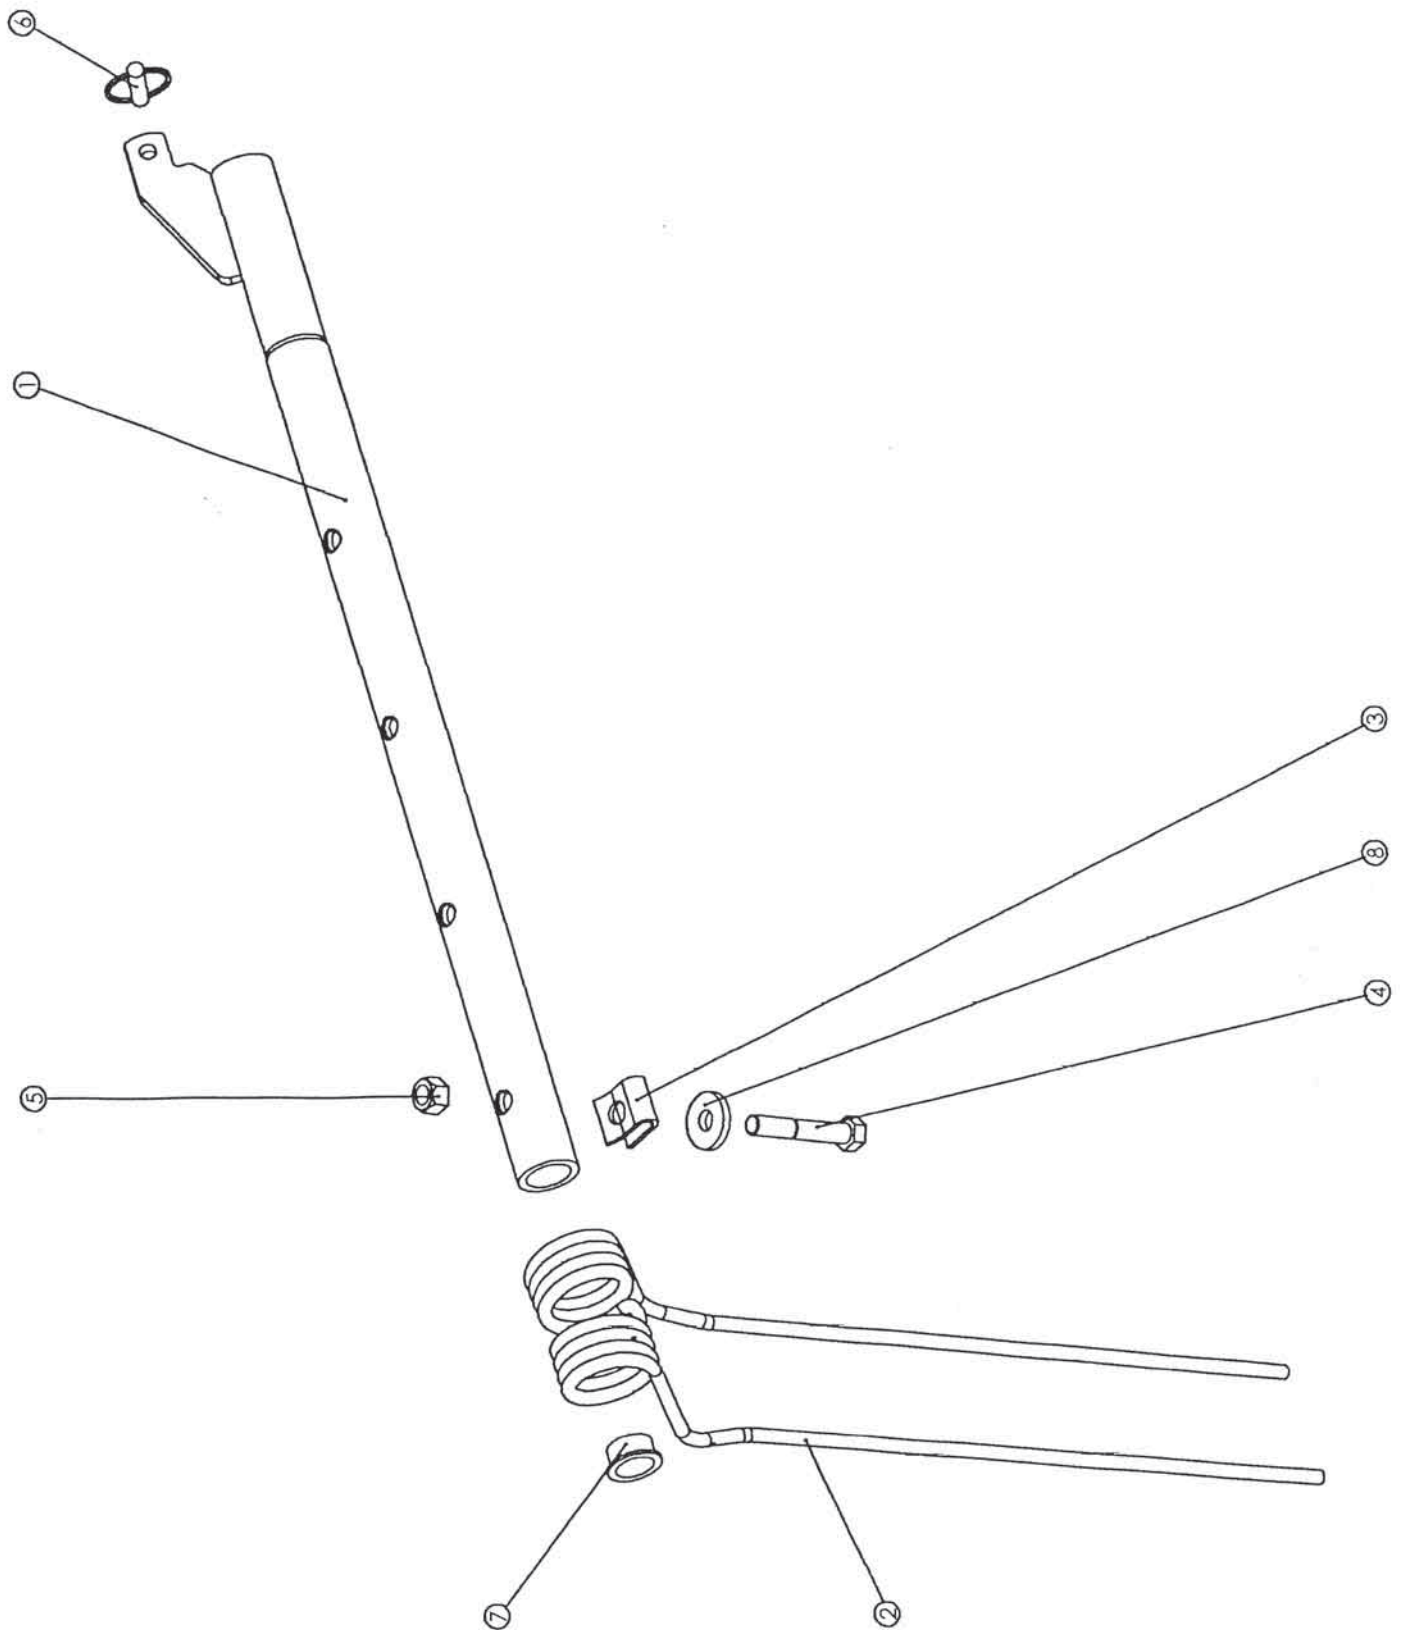

Slika 9

Bild 9

Fig. 9

Slika 9

Bild 9

Fig. 9

Številka Broj Bild Fig.	Kataloška številka Kataloški broj Ersatzteilnummer Spare Part Number	Naziv dela	Naziv dijela	Benennung	Description	Količina Komada Menge Quantity
1	155121904	Jarem zad var.	Zadnji jaram var.	Joch – Heck	Yoke – backside weld.	1
2	155123500	Jarem 1 var.	Jaram 1 var.	Joch 1 geschw.	Yoke 1 weld.	1
3	155123902	Gred vmesna 13	Srednja poluga 13	Welle mittel 13	Shaft – middle 13	1
4	150100812	Ležaj KR 6007 2RS	Kuglični ležaj KR 6007 2RS	Kugellager KR 6007 2RS	Bearing KR 6007 2RS	2
5	000236300	Vskočnik N 72x2,5	Uskočnik N 72x2,5	Sicherungsring I 72x2,5	Circlip I 72x2,5	2
6	154561209	Ohišje kpl.	Kučište kpl.	Gehäuse zus.	Housing	2
7	155124000	Zaščita kardana	Zaščita kardana	Gelenkwellenschutz	PTO shaft protection	2
8	150087202	Vijak M12x 25	Vijak M12x 25	Schraube M12x 25	Screw M12x 25	9
9	150426907	Podložka SKM 12	Podložka SKM 12	Scheibe SKM 12	Washer SKM 12	16
10	150393602	Matica M12	Navrtka M12	Mutter M12	Nut M12	7
11	159445004	Vijak M12x 40	Vijak M12x 40	Schraube M12x 40	Screw M12x 40	7
12	000248903	Vijak M 8x 20	Vijak M 8x 20	Schraube M 8x 20	Screw M 8x 20	4
13	151159908	Podložka 8,5/ 24 - 1,5	Podložka 8,5/ 24 - 1,5	Scheibe 8,5/ 24 - 1,5	Washer 8,5/ 24 - 1,5	4
14	154579003	Puša 4- 12.3/ 26.9- 15	Čaura 4- 12.3/ 26.9- 15	Büchse 4-12.3/26,9-15	Bush 4-12,3/26,9-15	3
15	910062407	Zaščita kardana	Zaščita kardana	Gelenkwellenschutz	PTO shaft protection	1
16	000211005	Vijak M10x 35	Vijak M10x 35	Schraube M10x 35	Screw M10x 35	3
17	150426809	Podložka SKM 10	Podložka SKM 10	Scheibe SKM 10	Washer SKM 10	3
18	150560707	Kardan STAR (1.vgr.) B&p	Kardan STAR (1.vgr.) B&p	Gelenkwelle STAR	PTO shaft STAR	1
19	150537208	Kardan STAR 600 (1.vgr.)	Kardan STAR 600 (1.vgr.)	Gelenkwelle STAR 600	PTO shaft STAR 600	1

Slika 10

Bild 10

Fig. 10