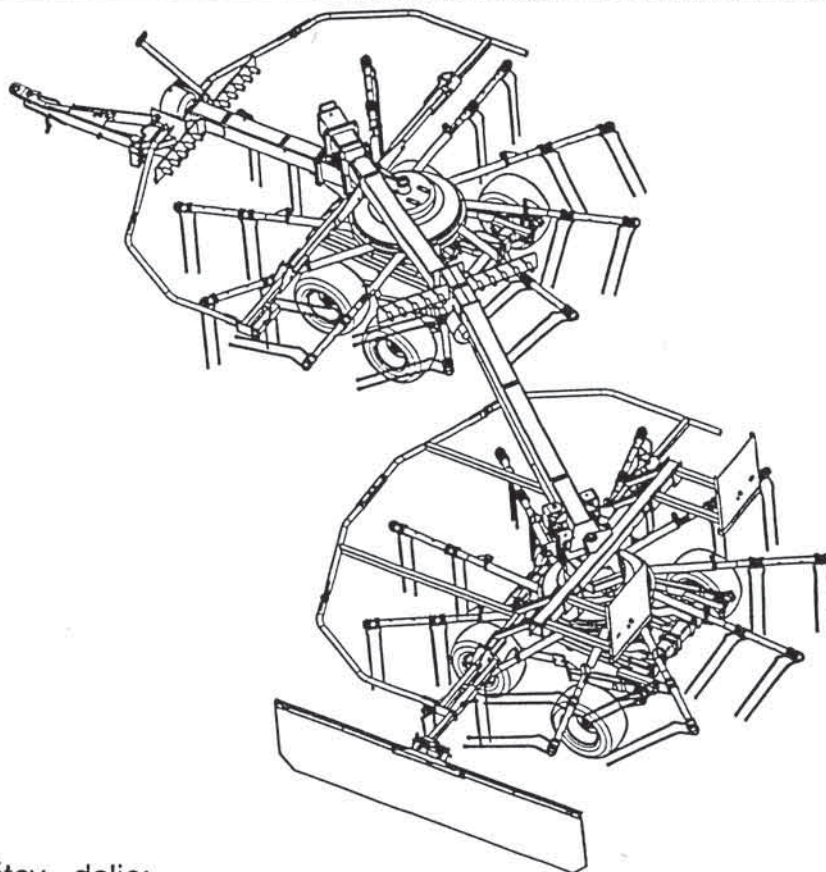

# STAR 600

vrtavkasti zgrabljajnik  
rotacioni sakupljač

rotary windrower  
kreiselschwader

Velja od tov. štev. dalje:  
Važi od tvor. broja dalje:  
STAR 600 = 021

CE

Ab masch. Nr.:  
From mach Nr.:  
STAR 600 = 021