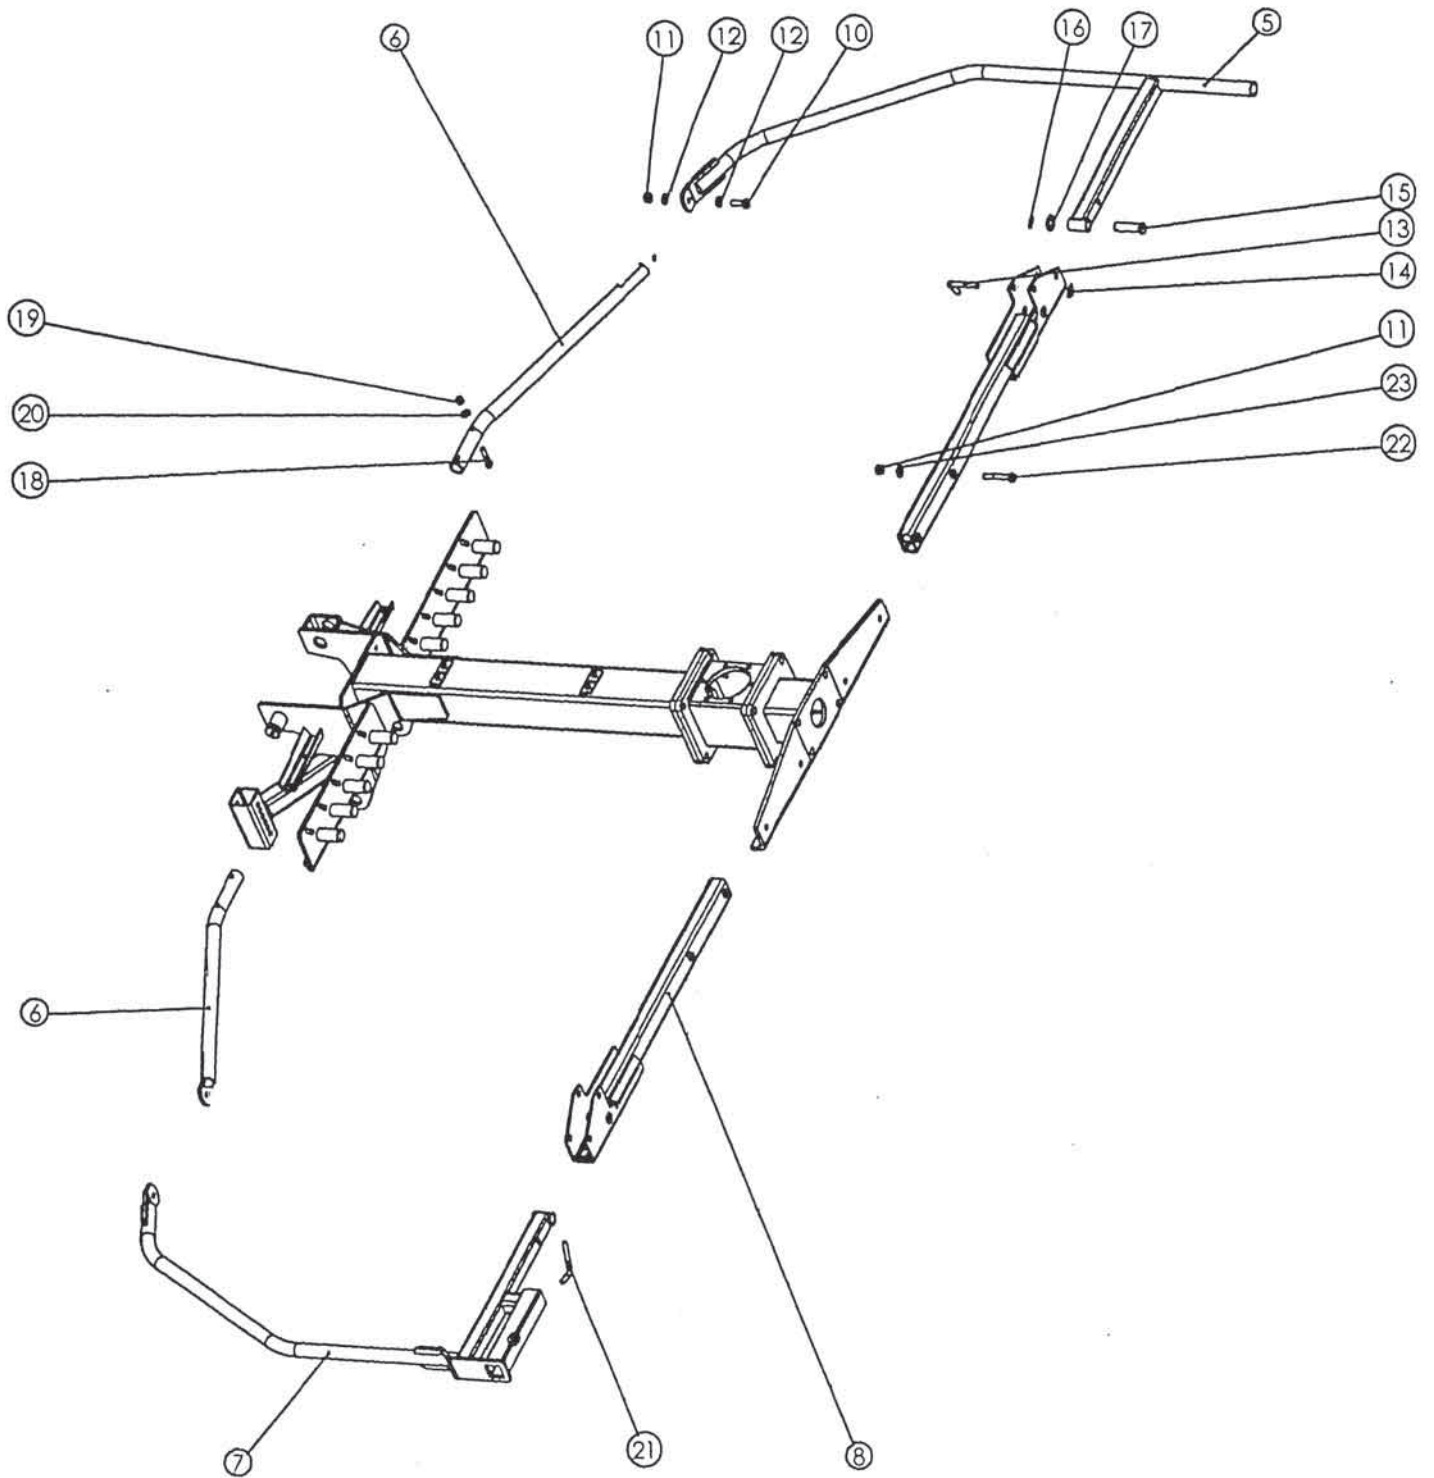

Slika 4

Bild 4

Fig. 4

Slika 4

Bild 4

Fig. 4

Številka Broj Bild Fig.	Kataloška številka Kataloški broj Ersatzteilnummer Spare Part Number	Naziv dela	Naziv dijela	Benennung	Description	Količina Komada Menge Quantity
1	154041600 ·	Nosilec zavese var.	Nosač zavese var.	Schwadtuchhalter geschw.	Swath curtain support weld.	1
2	155148501 —	Nosilec zavese var.	Nosač zavese var.	Schwadtuchhalter geschw.	Swath curtain support weld.	1
3	155148805 ·	Plošča vmesna	Srednja ploča	U-Bügel	U-Bracket	1
4	154928403 ·	Kotnik zavese	Držač zavese	Scharnierstück	Hinge part	1
5	154928305 ·	Zavesa	Zavesa	Schwadtuch	Swath curtain	1
6	000210701 ·	Vijak M10x 30	Vijak M10x 30	Schraube M10x 30	Screw M10x 30	4
7	150275400 ·	Matica M10	Navrtka M10	Mutter M10	Nut M10	4
8	150426809 ·	Podložka SKM 10	Podložka SKM 10	Scheibe SKM 10	Washer SKM 10	4
9	000250800 ·	Matica M8	Navrtka M8	Mutter M8	Nut M8	4
10	000254101 ·	Vijak M 8x 25	Vijak M 8x 25	Schraube M 8x 25	Screw M 8x 25	4
11	154041405 ·	Sornik var.	Svornjak var.	Bolzen geschw.	Pin welded	1
12	151322900 ·	Varovalka žična 3	Žičani osigurač 3	Sicherungsstecker 3	Spring clip 3	1
13	150275204 ·	Matica M6	Navrtka M6	Mutter M6	Nut M6	8
14	000226106 ·	Podložka R 6,6	Podložka R 6,6	Scheibe R 6,6	Washer R 6,6	8
15	000207608 ·	Vijak M 6x 16	Vijak M 6x 16	Schraube M 6x 16	Screw M 6x 16	8
16	151159908 ·	Podložka 8,5 / 24-1,5	Podložka 8,5 / 24-1,5	Scheibe 8,5 / 24-1,5	Washer 8,5 / 24-1,5	8
17	151668315 ·	Vzmet listna	Opružna traka	Federblatt	Spring plate	3