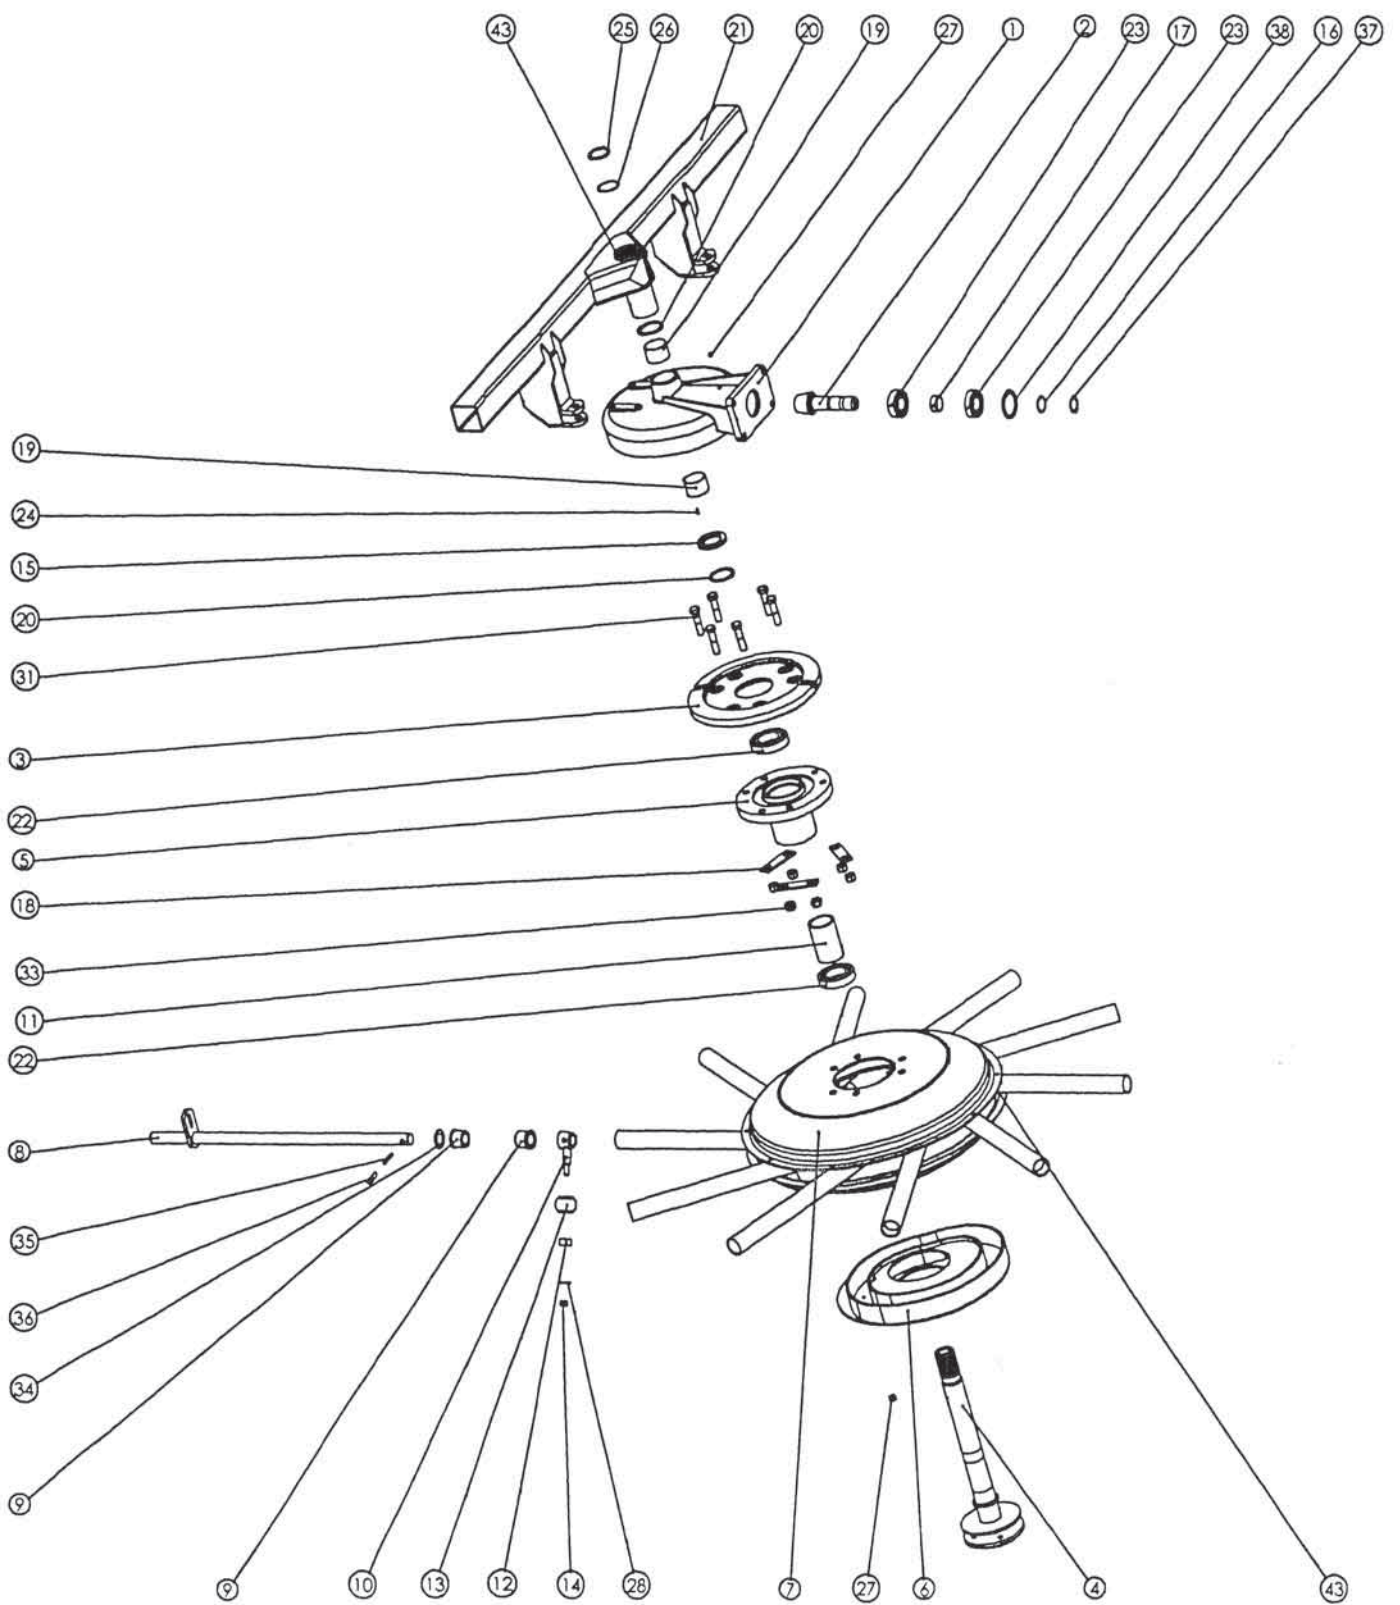

Slika 2

Bild 2

Fig. 2

Slika 2

Bild 2

Fig. 2

Številka Broj Bild Fig	Kataloška številka Kataloški broj Ersatzteilnummer Spare Part Number	Naziv dela	Naziv dijela	Benennung	Description	Količina Komada Menge Quantity
1	155115305	Tečaj var.	Rukavac var.	Scharniergehäuse geschw.	Hinge housing weld.	1
2	155115902	Ohišje reduktorja var.	Kučište reduktora var.	Getriebegehäuse geschw.	Gear box housing weld.	1
3	155116705	Čep tečajni var.	Čep var.	Scharnierrohr geschw.	Hinge tube weld.	1
4	155117107	Pesto 2 var.	Glavčina 2 var.	Nabe 2 geschw.	Hub 2 weld.	1
5	155117401	Ohišje reduktorja 1 var.	Kučište reduktora 1 var.	Getriebegehäuse 1 geschw.	Gear box housing 1 weld.	1
6	155117606	Gred 11-35x1325,5	Vratilo 11-35x1325,5	Welle 11-35x1325,5	Shaft 11-35x1325,5	1
7	155117704	Pokrov	Poklopac	Deckel	Cover	1
8	155117802	Sklopka	Kvačilo	Kupplung	Clutch	1
9	155117900	Gred 1-35x 282,2	Vratilo 1-35x 282,2	Welle 1-35x282,2	Shaft 1-35x 282,2	1
10	155118008	Podložka	Podložka	Scheibe	Washer	1
11	155118106	Podložka	Podložka	Scheibe	Washer	1
12	155118204	Pokrov reduktorja	Poklopac reduktora	Getriebedeckel	Gear box cover	1
13	155118302	Gred 11-35x 317	Vratilo 11-35x 317	Welle 11-35x317	Shaft 11-35x317	1
14	151203405	Vijak 6-M18x1,5 kon.x 5	Vijak 6-M18x1,5 kon.x 5	Schraube 6-M18x1,5 kon.x 5	Screw 6-M18x1,5 kon.x 5	2
15	150396913	Ležaj KR 6012	Ležaj KR 6012	Lager KR 6012	Bearing KR 6012	4
16	151273605	Zobnik stožčasti 1-19/4,4	Konusni zupčanik 1-19/4,4	Kegelrad 1-19/4,4	Bevel gear 1-19/4,4	4
17	000244114	Ležaj KR 6007	Ležaj KR 6007	Lager KR 6007	Bearing KR 6007	2
18	910089601	Podložka 75 / 95 - 1	Podložka 75 / 95 - 1	Scheibe 75 / 95 - 1	Washer 75 / 95 - 1	4
19	150032100	Tesnilo osno 35 x 50 x10	Zaptivak 35 x 50 x10	Dichtring 35x50x10	Oil seal 35 x 50 x 10	3
20	000231109	Moznik A10x 8x 45	Moždanic A10x 8x 45	Passfeder A10x8x45	Key A10x8x45	4
21	000237602	Vskočnik Z 35x1,5	Uskočnik Z 35x1,5	Sicherungsring Z 35x1,5	Circlip Z 35x1,5	6
22	151186905	Podložka 35 / 45 - 0,5	Podložka 35 / 45 - 0,5	Scheibe 35 / 45 - 0,5	Washer 35 / 45 - 0,5	4
23	159423304	Vskočnik Z 70x2,5	Uskočnik Z 70x2,5	Sicherungsring A 70x2,5	Circlip O 70x2,5	1
24	150367409	Vskočnik N 95x3	Uskočnik N 95x3	Sicherungsring I 95x3	Circlip I 95x3	1
25	154556705	Tečaj vmesni kpl.	Srednji rukavac kpl.	Scharnier-Mittelstk.	Hinge- Middle part	2
26	150104309	Vijak M16x30	Vijak M16x30	Schraube M16x30	Screw M16x30	4
27	150427005	Podložka SKM 16	Podložka SKM 16	Scheibe SKM 16	Washer SKM 16	4
28	150433007	Podložka SKZ 10	Podložka SKZ 10	Scheibe SKZ 10	Washer SKZ 10	20
29	000210300	Vijak M10x 25	Vijak M10x 25	Schraube M10x 25	Screw M10x 25	8
30	000216108	Vijak M12x 30	Vijak M12x 30	Schraube M12x 30	Screw M12x 30	12
31	000235203	Zatič prožni 10 x 50	Opružni klin 10 x 50	Spannhülse 10 x50	Roll pin 10 x 50	1
32	150336113	Vijak M6x 60	Vijak M6x 60	Schraube M6x 60	Screw M6x 60	1
33	000223902	Podložka 6	Podložka 6	Scheibe 6	Washer 6	2
34	150275204	Matica M6	Navrtka M6	Mutter M6	Nut M6	1
35	000246601	Mazalka AM 8x1	Mazalica AM 8x1	Nippel AM 8x1	Lubricator AM 8x1	1
36	150388707	Podložka 70/90-0,5	Podložka 70/90-0,5	Scheibe 70/90-0,5	Washer 70/90-0,5	1
37	150432909	Podložka SKZ 12	Podložka SKZ 12	Scheibe SKZ 12	Washer SKZ 12	12
41	000245113	Ležaj KR 6012	Ležaj KR 6012	Lager KR 6012	Bearing KR 6012	2