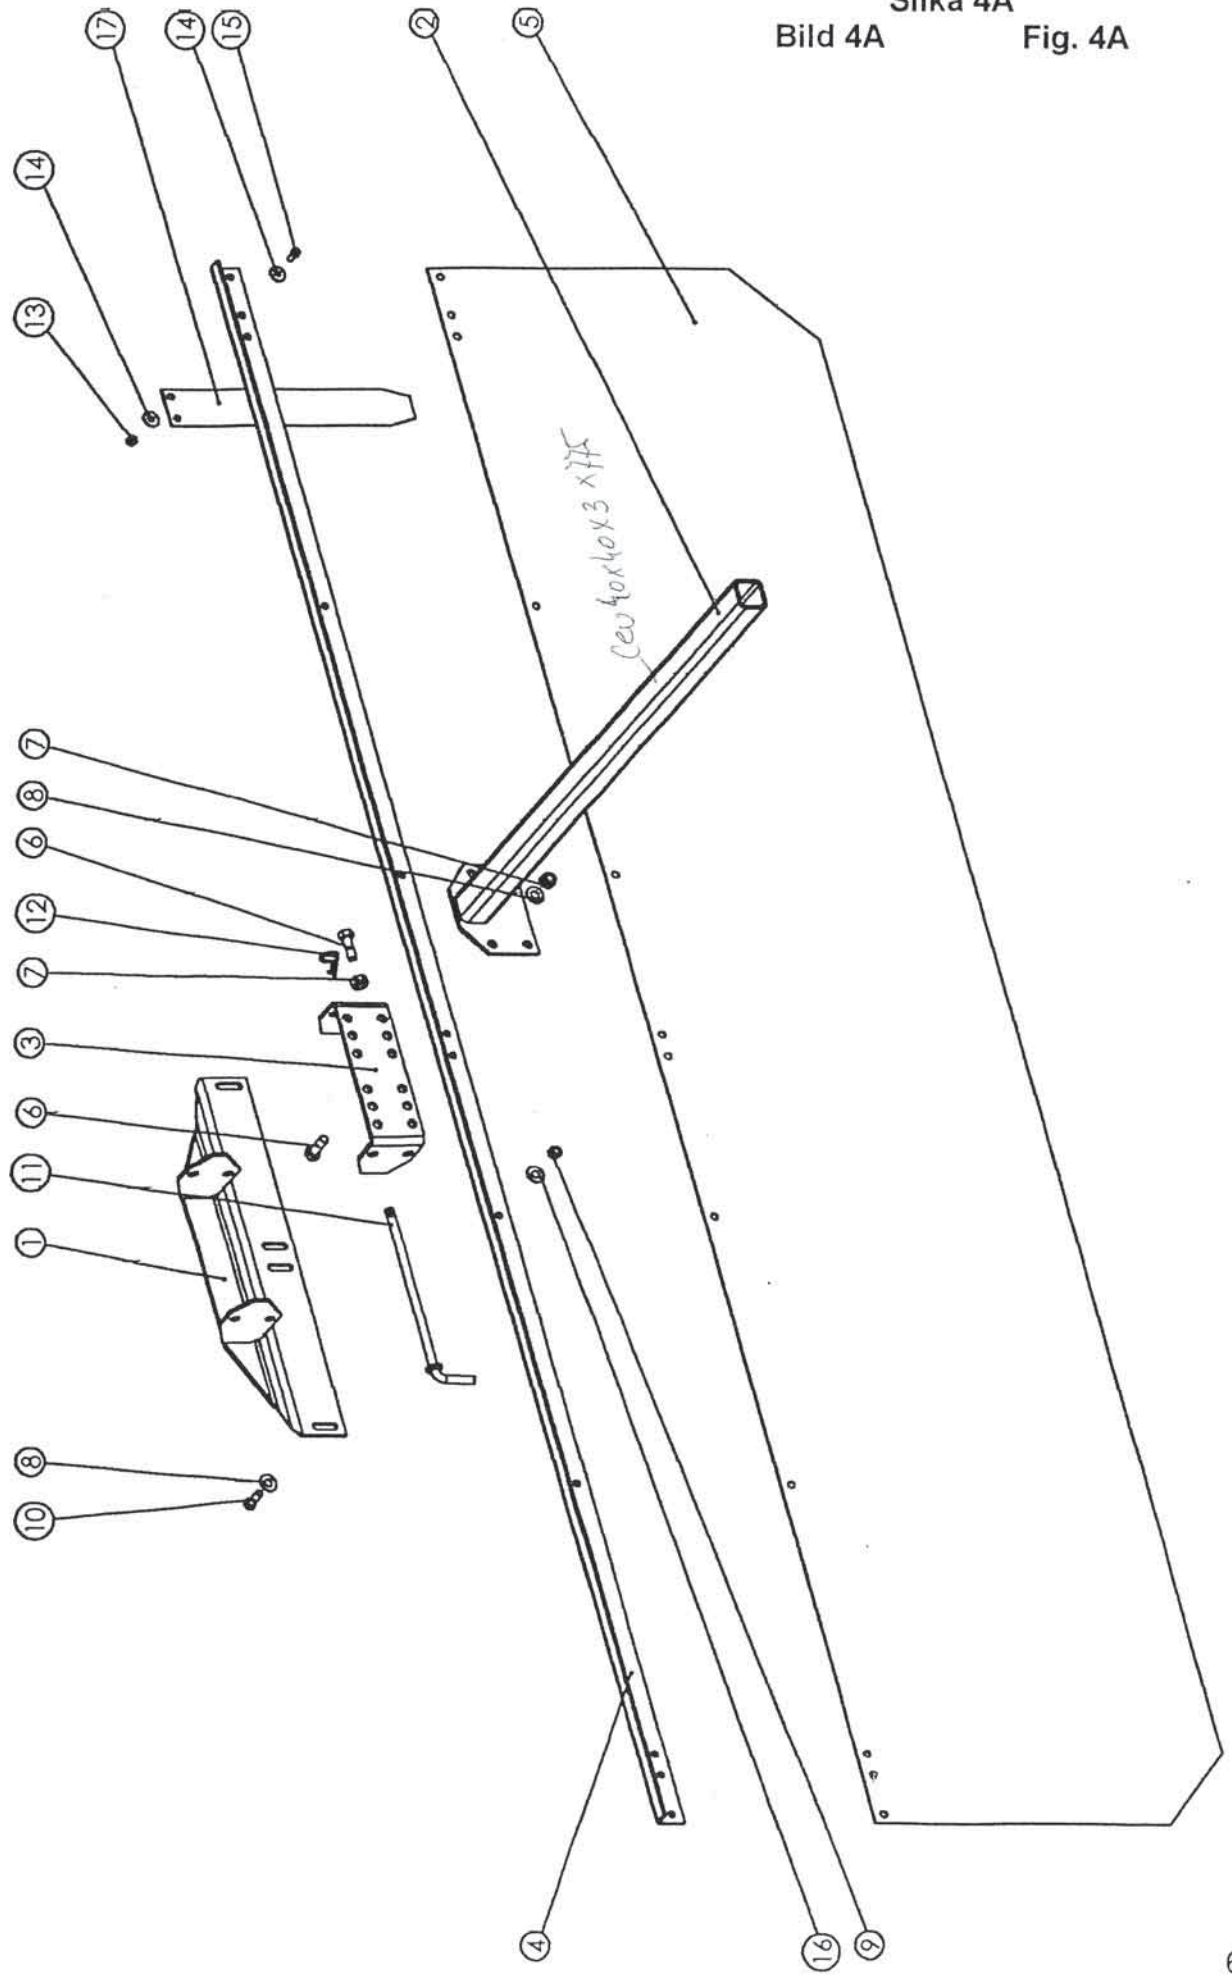

155148404

ZAVESA KPL.

Slika 4A

Bild 4A

Fig. 4A

Slika 4A  
Bild 4A Fig. 4A

Številka Broj Bild Fig	Kataloška številka Kataloški broj Ersatzteilnummer Spare Part Number	Naziv dela	Naziv dijela	Benennung	Description	Količina Komada Menge Quantity
1	155146503	Zaščita leva zad. var.	Zaščita leva zadnja var.	Schutzbügel hinten links	Guard rail back LH	1
2	155145808	Plošča nalepke des. var.	Ploča desne nalepnice var.	Warntafel rechts	Warning panel RH	1
3	155146406	Plošča nalepke lev. var.	Ploča leve nalepnice var.	Warntafel links	Warning panel LH	1
5	155146601	Zaščita desna zad. var.	Zaščita desna zadnja var.	Schutzbügel hinten rechts	Guard rail back RH	1
6	155149109	Zaščita desna zun. var.	Zaščita desna vanjska var.	Schutzbügel rechts aussen	Guard rail RH outer	1
7	155149403	Vezava	Vezna letvica	Verbindung	Connexion	1
8	150383203	Vijak M12x120	Vijak M12x120	Schraube M12x120	Screw M12x120	16
9	150426907	Podložka SKM 12	Podložka SKM 12	Scheibe SKM 12	Washer SKM 12	18
10	150393602	Matica M12	Navrtka M12	Mutter M12	Nut M12	18
11	151233702	Podložka 20,5/ 36	Podložka 20,5/ 36	Scheibe 20,5/ 36	Washer 20,5/ 36	2
12	150444601	Zatič prožni 6x40	Opružni klin 6x40	Spannhülse 6x40	Roll pin 6x40	2
13	150351808	Vijak M10 x 55	Vijak M10 x 55	Schraube M10 x 55	Screw M10 x 55	4
14	150275400	Matica M10	Navrtka M10	Mutter M10	Nut M10	4
15	150426809	Podložka SKM 10	Podložka SKM 10	Scheibe SKM 10	Washer SKM 10	4
16	155149001	Sornik vtični	Svornjak	Bolzen	Pin	2
17	910091402	Zatik traktorski 5 x 32	Traktorski klin 5 x 32	Klappstecker 5x32	Linch pin 5x32	2
18	155148903	Sornik	Svornjak	Bolzen	Pin	2
19	000248805	Vijak M12x 35	Vijak M12x 35	Schraube M12x 35	Screw M12x 35	2
20	155147708	Zaščita leva zun. var.	Zaščita leva vanjska var.	Schutzbügel links aussen	Guard rail LH outer	1
22	151048306	Vijak 3 M12x 125/ 65	Vijak 3 M12x 125/ 65	Schraube 3 M12x 125/ 65	Screw 3 M12x 125/ 65	1